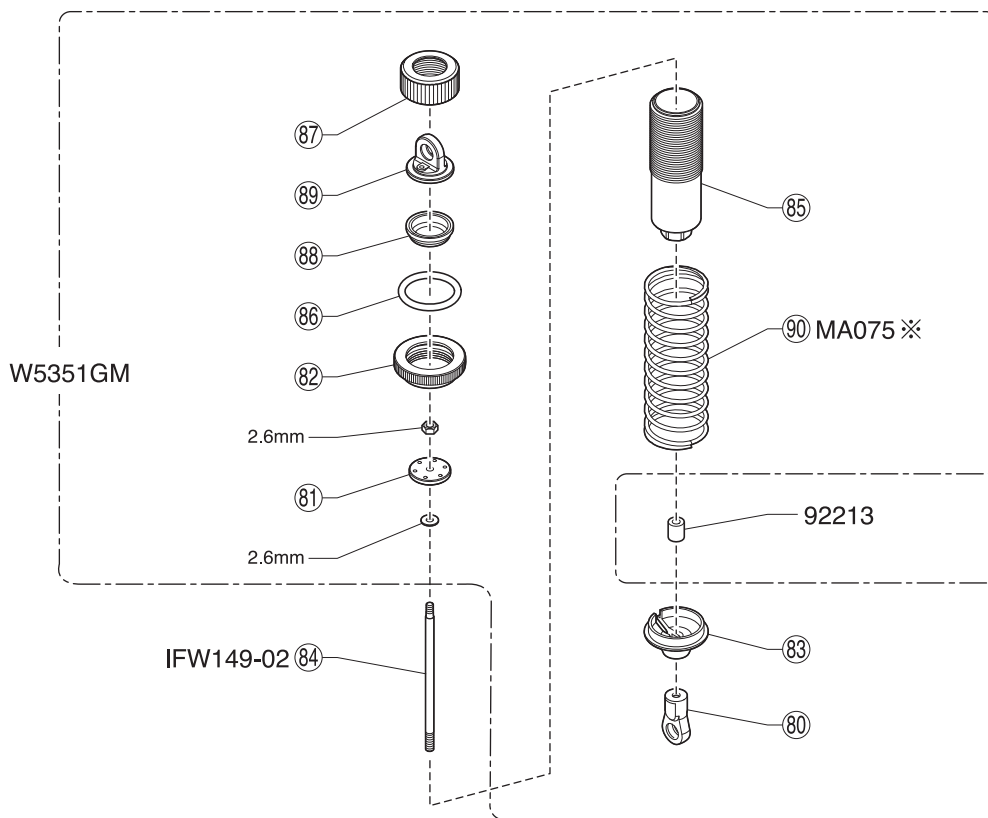

デフギヤ / Differential
Gear Differential / Différentiel / Diferencial

ダンパー / Shock Absorber
Stoßdämpfer / Amortisseur / Amortiguador

※ W5351GMダンパーセットに含まれるスプリングは黒です。単品売 (MA075) のスプリングは赤です。

Springs included with W5351GM Shock Set are black. Optional MA075 springs are red color.

Die Federn sind im Dämpfer-Set W5351GM sind schwarz. Otional sind die Tuning-Federn MA-075 in rot erhältlich.

Les ressorts d'amortisseurs de la référence #W5351GM sont noirs. Les ressorts options #MA075 sont rouges.

Los muelles incluidos con el Amortiguador W5351GM son negros. Los muelles opcionales MA075 son rojos.

● 分解図 /
EXPLODED VIEW / EXPLOSIONSZEICHNUNG
VUE ECLATEE / DESPIECE

一部パーツ販売していないパーツがあります。
その場合、代替パーツ品番が記入されています。
Note that some parts are not sold as spare parts!
Einige Teile sind nicht einzeln erhältlich!
Attention ! Certaines pièces ne sont pas vendues au détail.
Algunas piezas no se venden por separado.