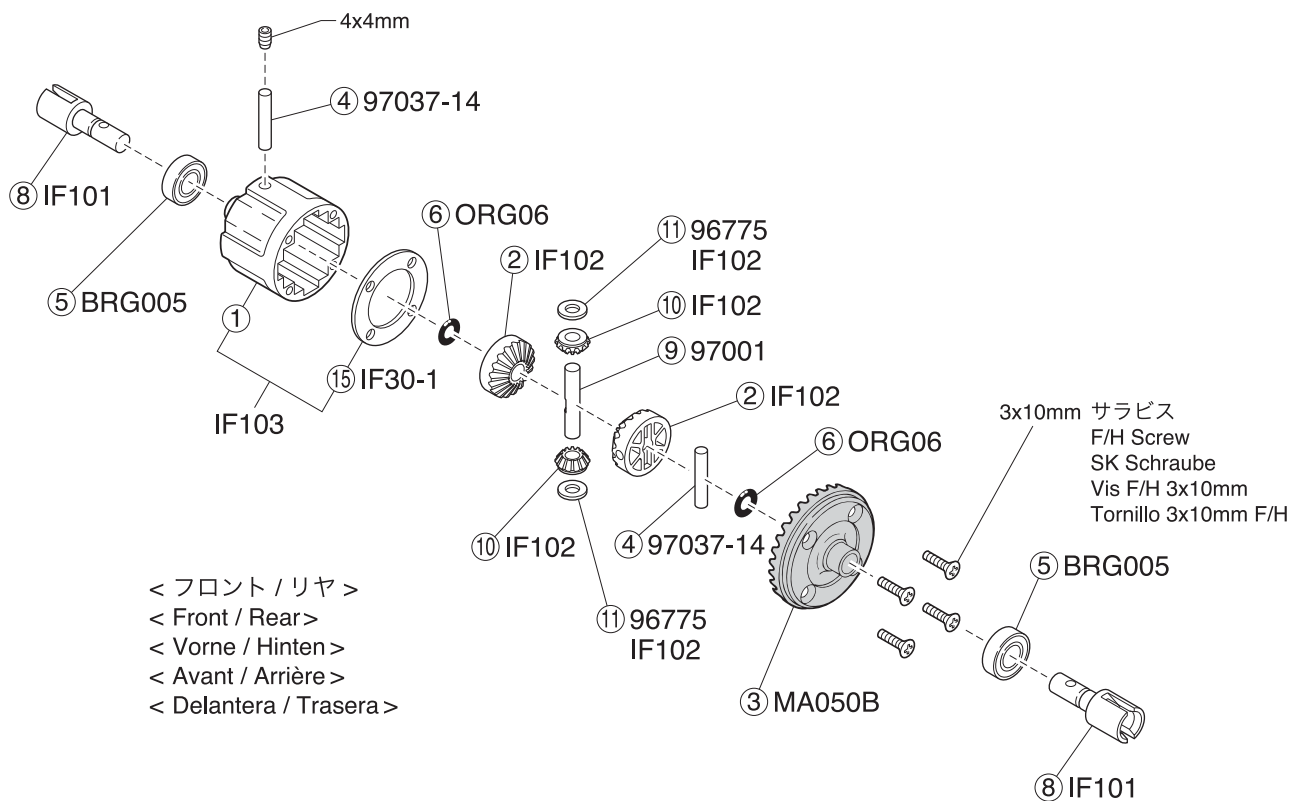

デフギヤ / Differential
Gear Differential / Différentiel / Diferencial

ダンパー / Shock Absorber
Stoßdämpfer / Amortisseur / Amortiguador

※ W5351GMダンパーセットに含まれるスプリングは黒です。単品売 (MA075) のスプリングは赤です。

Springs included with W5351GM Shock Set are black. Optional MA075 springs are red color.

Die Federn sind im Dämpfer-Set W5351GM sind schwarz. Otional sind die Tuning-Federn MA-075 in rot erhältlich.

Les ressorts d'amortisseurs de la référence #W5351GM sont noirs. Les ressorts options #MA075 sont rouges.

Los muelles incluidos con el Amortiguador W5351GM son negros. Los muelles opcionales MA075 son rojos.

● 分解図 /
EXPLODED VIEW / EXPLOSIONSZEICHNUNG
VUE ECLATEE / DESPIECE

一部パーツ販売していないパーツがあります。
その場合、代替パーツ品番が記入されています。
Note that some parts are not sold as spare parts!
Einige Teile sind nicht einzeln erhältlich!
Attention ! Certaines pièces ne sont pas vendues au détail.
Algunas piezas no se venden por separado.