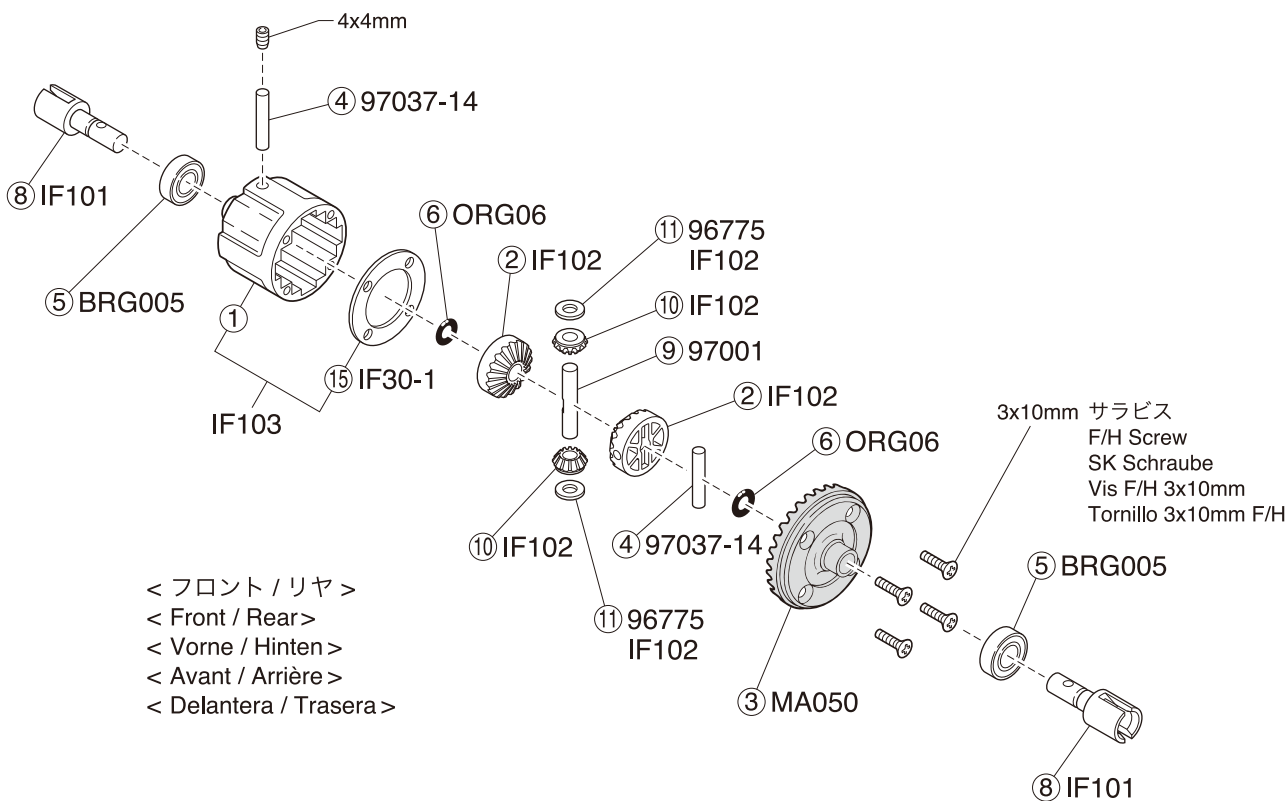

● 分解図 /  
EXPLODED VIEW / EXPLOSIONSZEICHNUNG  
VUE ECLATEE / DESPIECE

一部パーツ販売していないパーツがあります。  
その場合、代替パーツ品番が記入されています。  
Note that some parts are not sold as spare parts!  
Einige Teile sind nicht einzeln erhältlich!  
Attention ! Certaines pièces ne sont pas vendues au détail.  
Algunas piezas no se venden por separado.

デフギヤ / Differential  
Gear Differential / Différentiel / Diferencial

ダンパー / Shock Absorber  
Stoßdämpfer / Amortisseur / Amortiguador

MT113B

※ MT113Bダンパーセットに含まれるスプリングは黒です。単品売 (MA075) のスプリングは赤です。また、アルマイトパーツの色はブルーとなります。

Springs included with MT113B Shock Set are black. Optional MA075 springs are red color. The color of the anodized parts will be blue.

Die Federn sind im Dämpfer-Set MT-113B sind schwarz. Otionale sind die Tuning-Federn MA-075 in rot erhältlich. Die Farbe der Aluminiumteile ist blau.

Les ressorts d'amortisseurs de la référence #MT113B sont noirs. Les ressorts optionaux #MA075 sont rouges. La couleur des pièces en anodisées sera bleue.

Los muelles incluidos con el Amortiguador MT113B son negros. Los muelles opcionales MA075 son rojos. El color de las piezas en anodizado será azul.