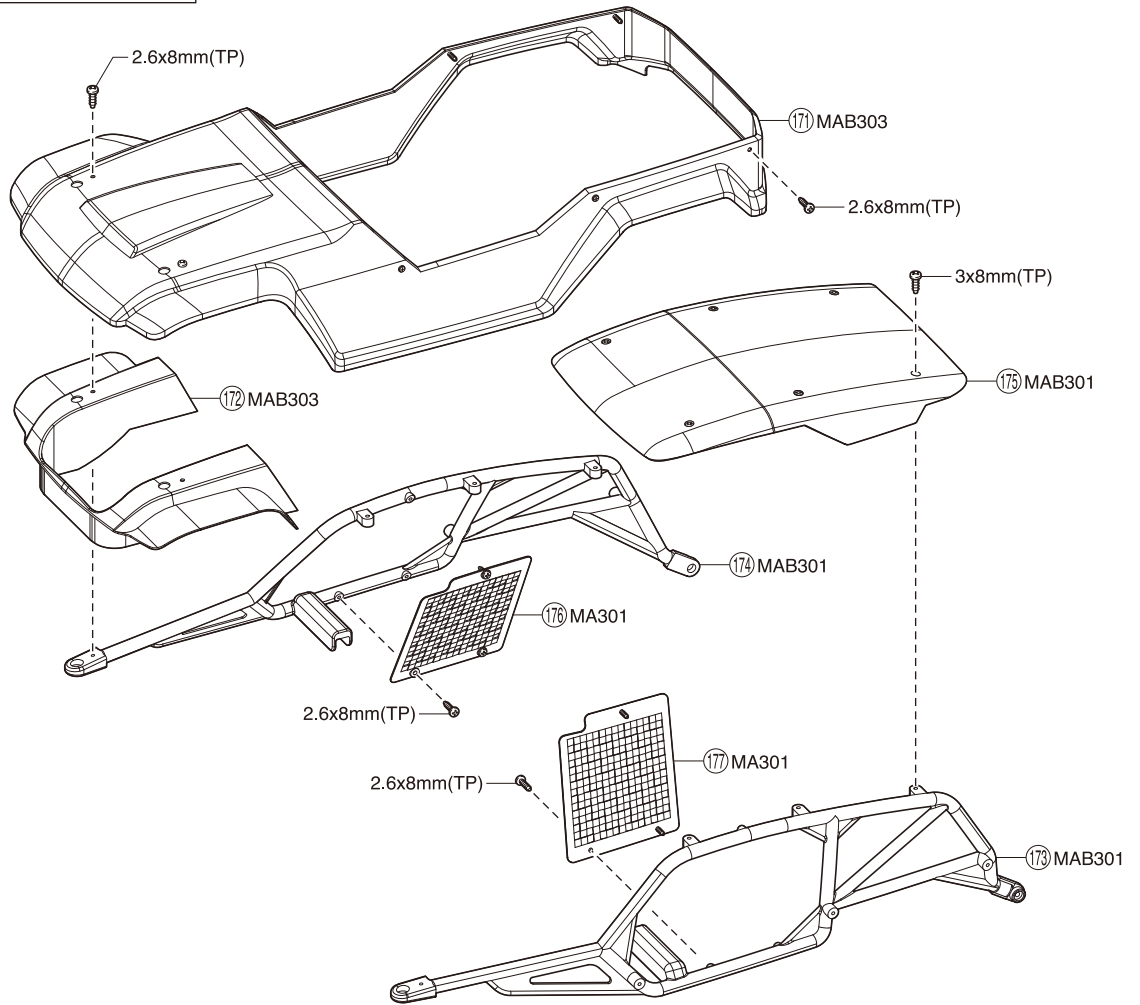

ボディ / Body Shell / Karrosserie
Carrosserie / Carrocería