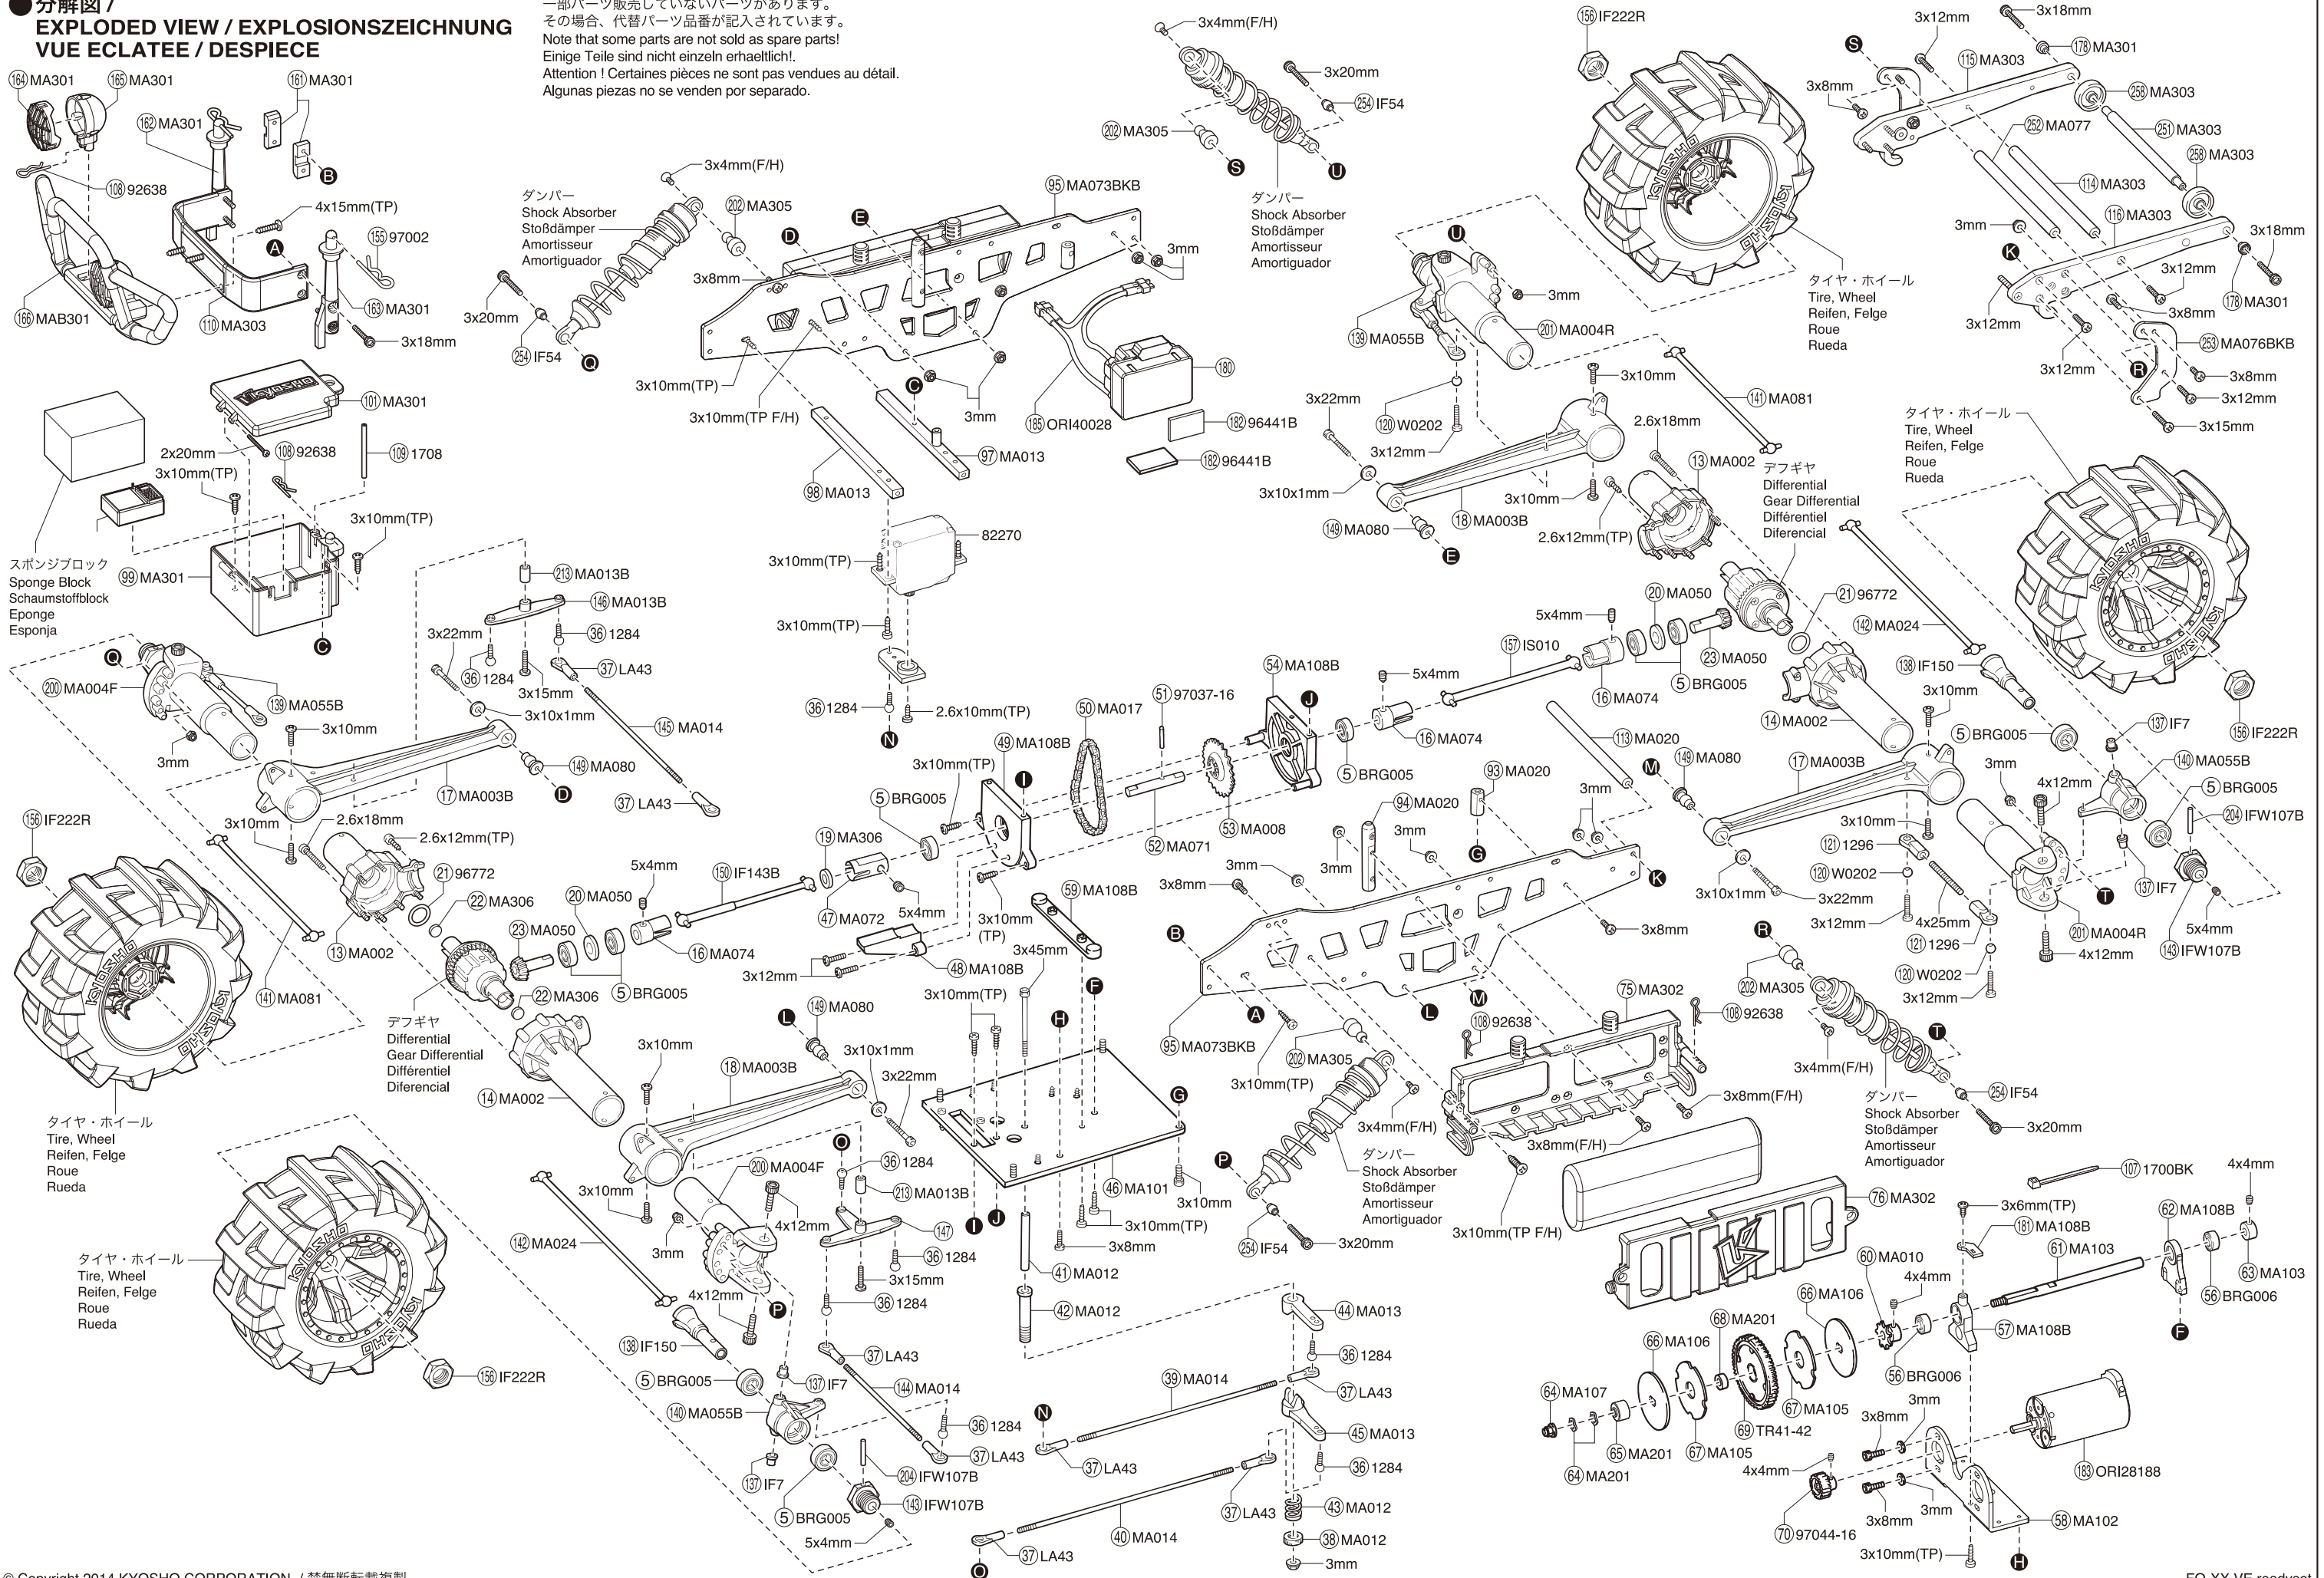

● 分解図 /  
EXPLODED VIEW / EXPLOSIONSZEICHNUNG  
VUE ECLATEE / DESPIECE

一部パーツ販売していないパーツがあります。  
その場合、代替パーツ品番が記入されています。  
Note that some parts are not sold as spare parts!  
Einige Teile sind nicht einzeln erhältlich!  
Attention ! Certaines pièces ne sont pas vendues au détail.  
Algunas piezas no se venden por separado.

Springs included with MT113B Shock Set are black. Optional MA075 springs are red color. The color of the anodized parts will be blue.

Die Federn sind im Dämpfer-Set MT-113B sind schwarz. Otionale sind die Tuning-Federn MA-075 in rot erhältlich. Die Farbe der Aluminiumteile ist blau.

Les ressorts d'amortisseurs de la référence #MT113B sont noirs. Les ressorts optionaux #MA075 sont rouges. La couleur des pièces en anodisées sera bleue.

Los muelles incluidos con el Amortiguador MT113B son negros. Los muelles opcionales MA075 son rojos. El color de las piezas en anodizado será azul.

ボディ / Body Shell / Karrosserie  
Carrosserie / Carrocería

タイヤ・ホイール / Tire, Wheel / Reifen, Felge  
Roue / Rueda

< 左側用 >  
< Left >  
< Links >  
< Gauche >  
< Izquierda >

< 右側用 >  
< Right >  
< Rechts >  
< Drolte >  
< Derecha >