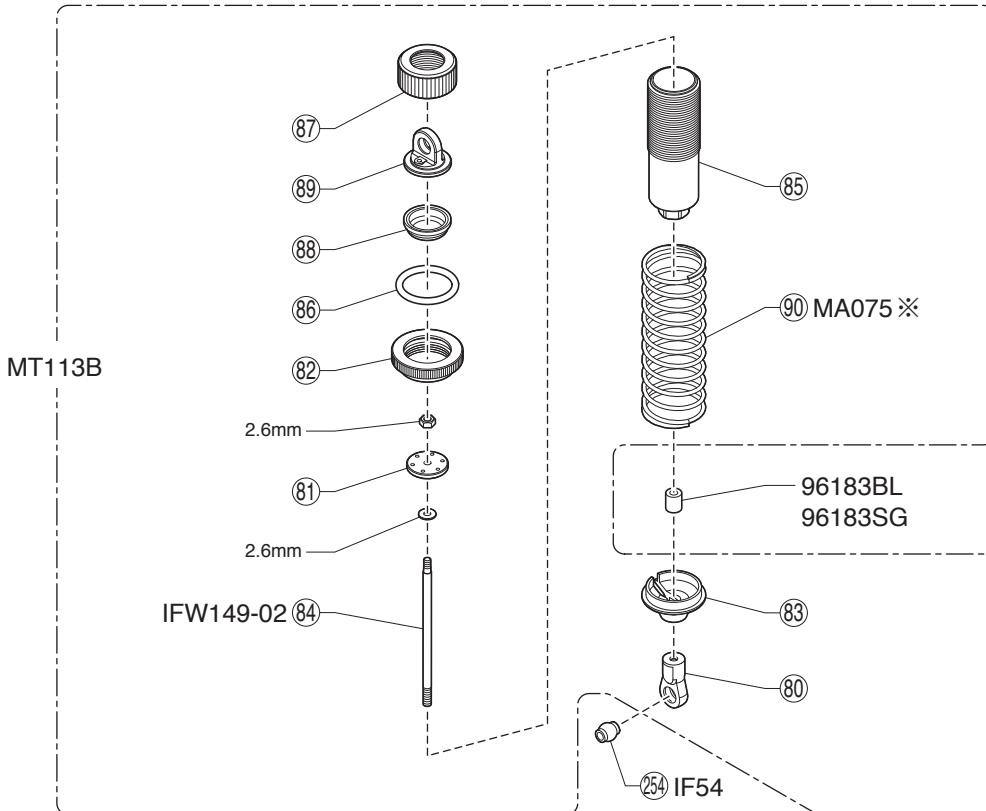

ダンパー / Shock Absorber
Stoßdämpfer / Amortisseur / Amortiguador

※ MT113Bダンパーセットに含まれるスプリングは黒です。単品売 (MA075) のスプリングは赤です。

Springs included with MT113B Shock Set are black. Optional MA075 springs are red color.

Die Federn sind im Dämpfer-Set MT-113B sind schwarz. Otonal sind die Tuning-Federn MA-075 in rot erhältlich.

Les ressorts d'amortisseurs de la référence #MT113B sont noirs. Les ressorts options #MA075 sont rouge.

Los muelles incluidos con el Amortiguador MT113B son negros. Los muelles opcionales MA075 son rojos.