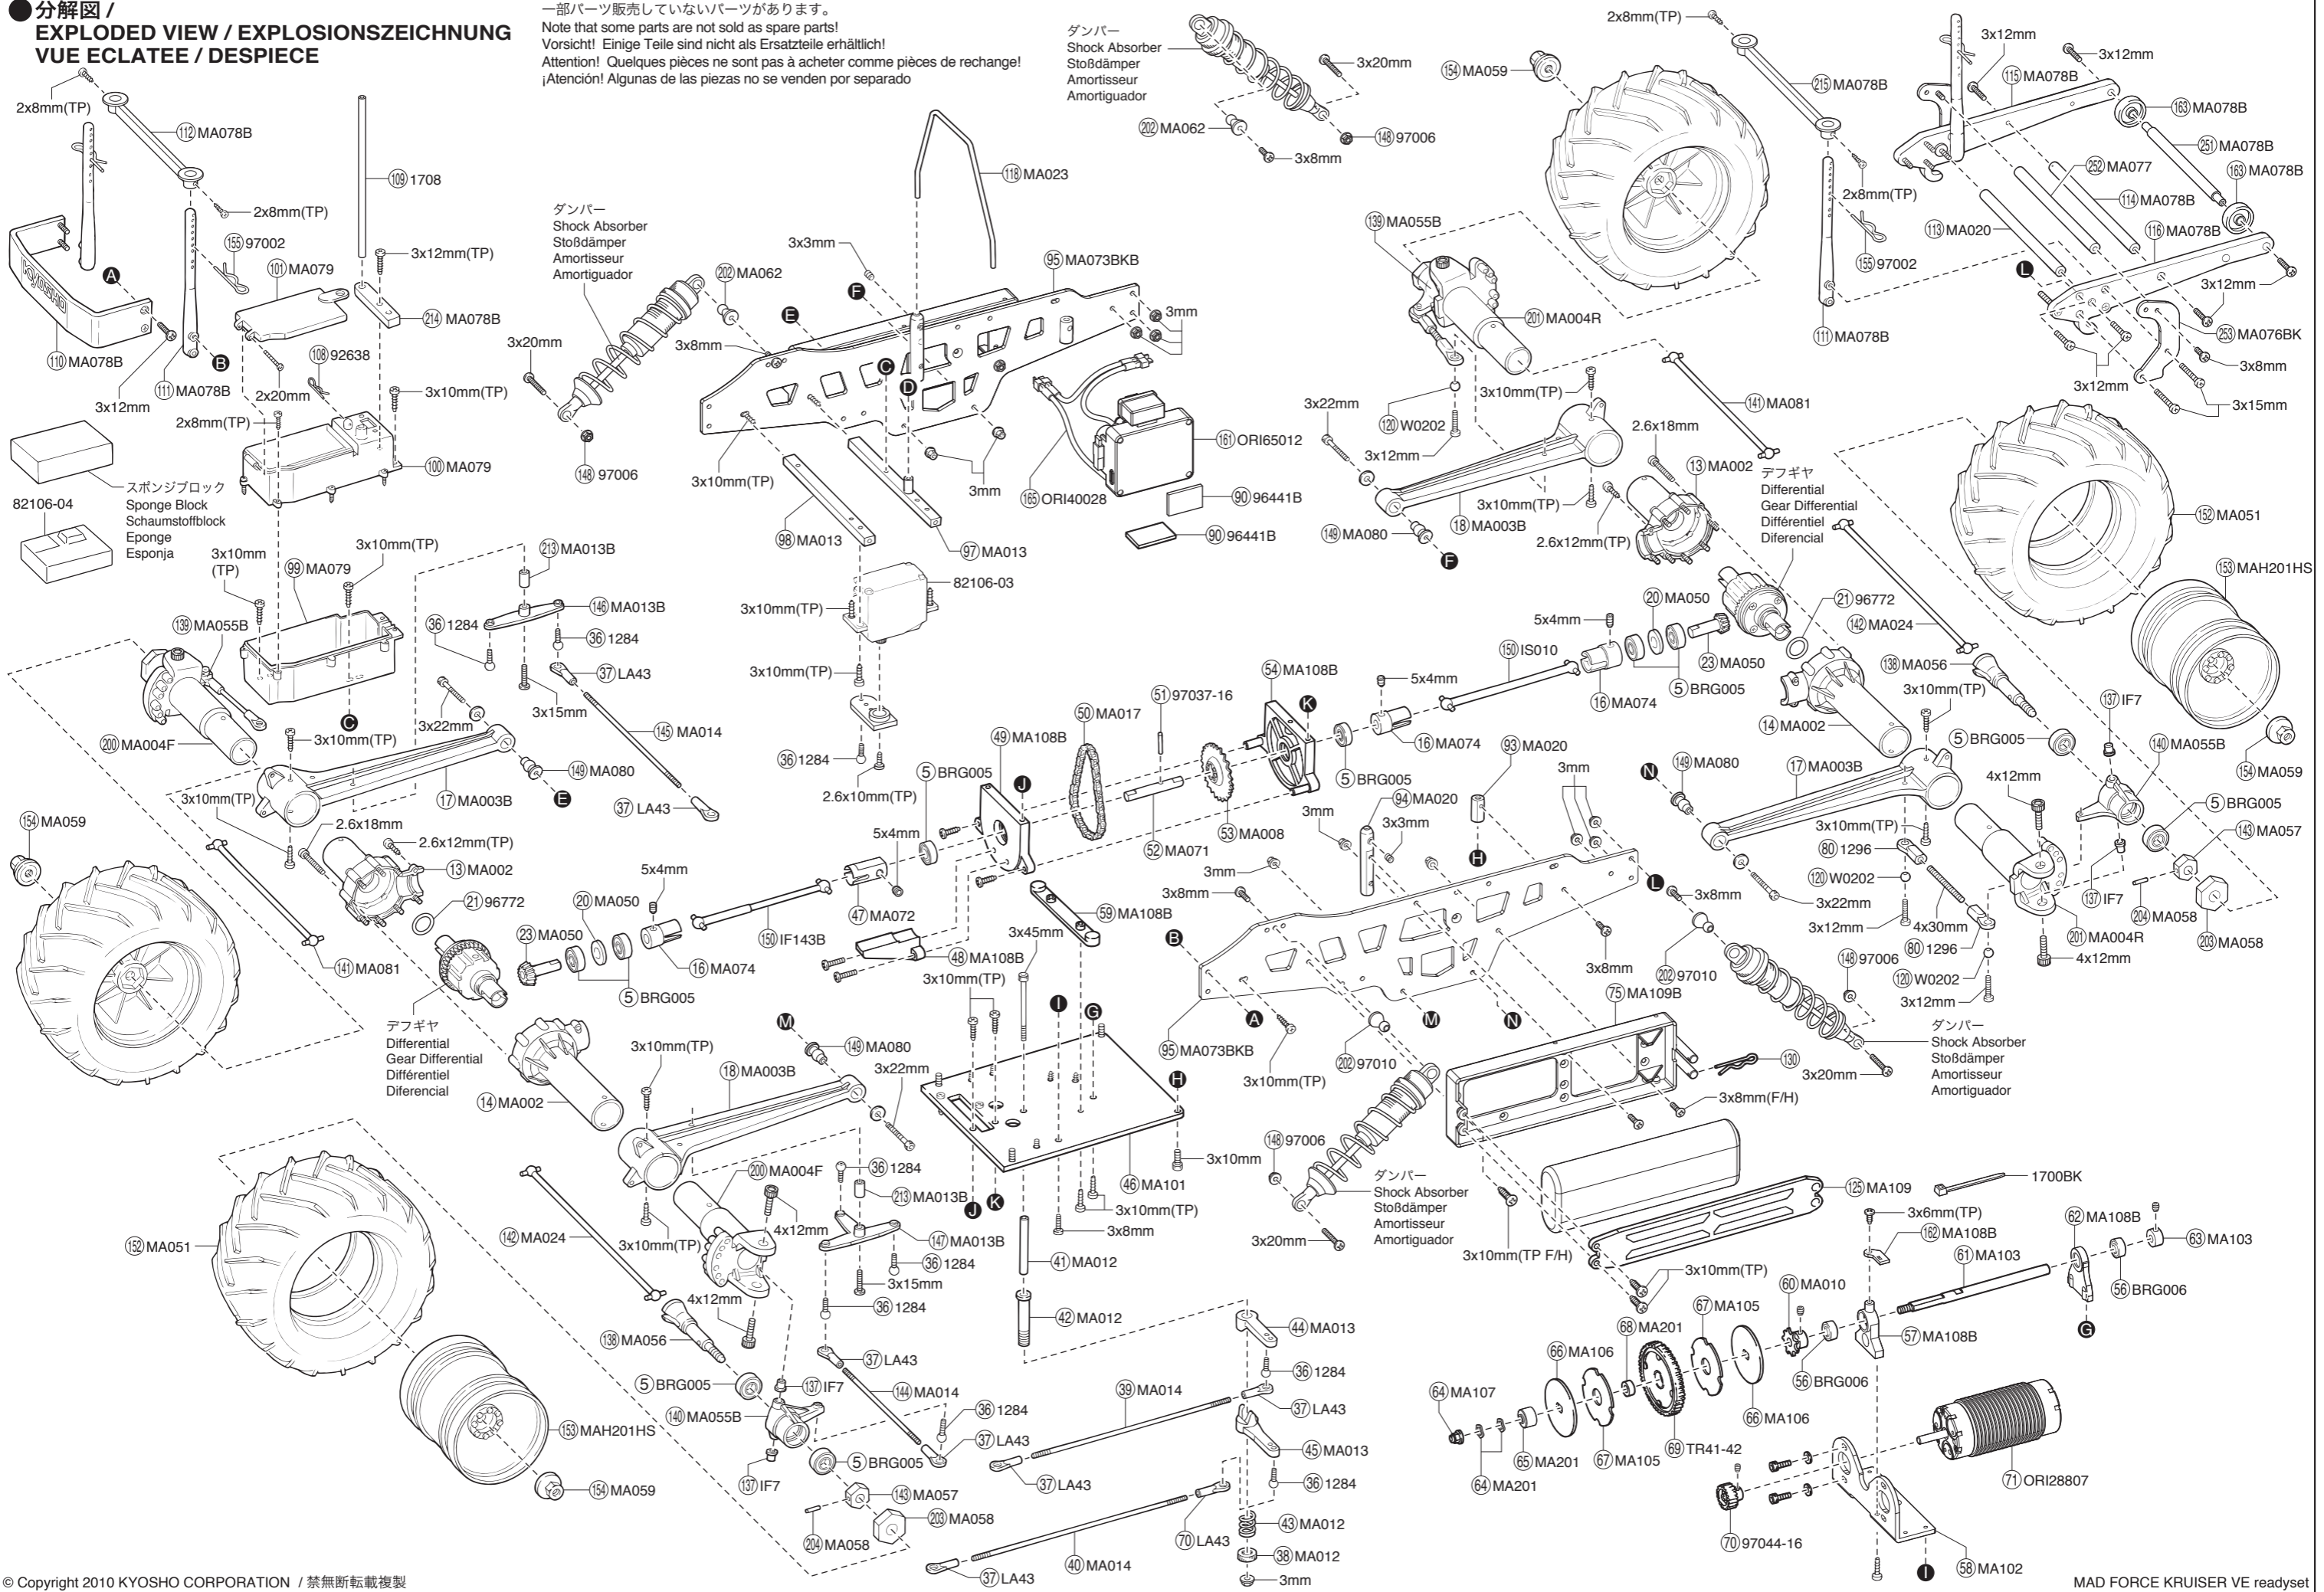

● 分解図 /  
EXPLODED VIEW / EXPLOSIONSZEICHNUNG  
VUE ECLATEE / DESPIECE

一部パーツ販売していないパーツがあります。  
Note that some parts are not sold as spare parts!  
Vorsicht! Einige Teile sind nicht als Ersatzteile erhältlich!  
Attention! Quelques pièces ne sont pas à acheter comme pièces de rechange!  
¡Atención! Algunas de las piezas no se venden por separado

デフギヤ / Differential  
Gear Differential / Différentiel / Diferencial

ダンパー / Shock Absorber  
Stoßdämpfer / Amortisseur / Amortiguador

※ MT113Bダンパーセットに含まれるスプリングは黒です。単品売 (MA075) のスプリングは赤です。

Springs included with MT113B Shock Set are black. Optional MA075 springs are red color.

Die Federn sind im Dämpfer-Set MT-113B sind schwarz. Otonal sind die Tuning-Federn MA-075 in rot erhältlich.

Les ressorts d'amortisseurs de la référence #MT113B sont noirs. Les ressorts options #MA075 sont rouge.

Los muelles incluidos con el Amortiguador MT113B son negros. Los muelles opcionales MA075 son rojos.