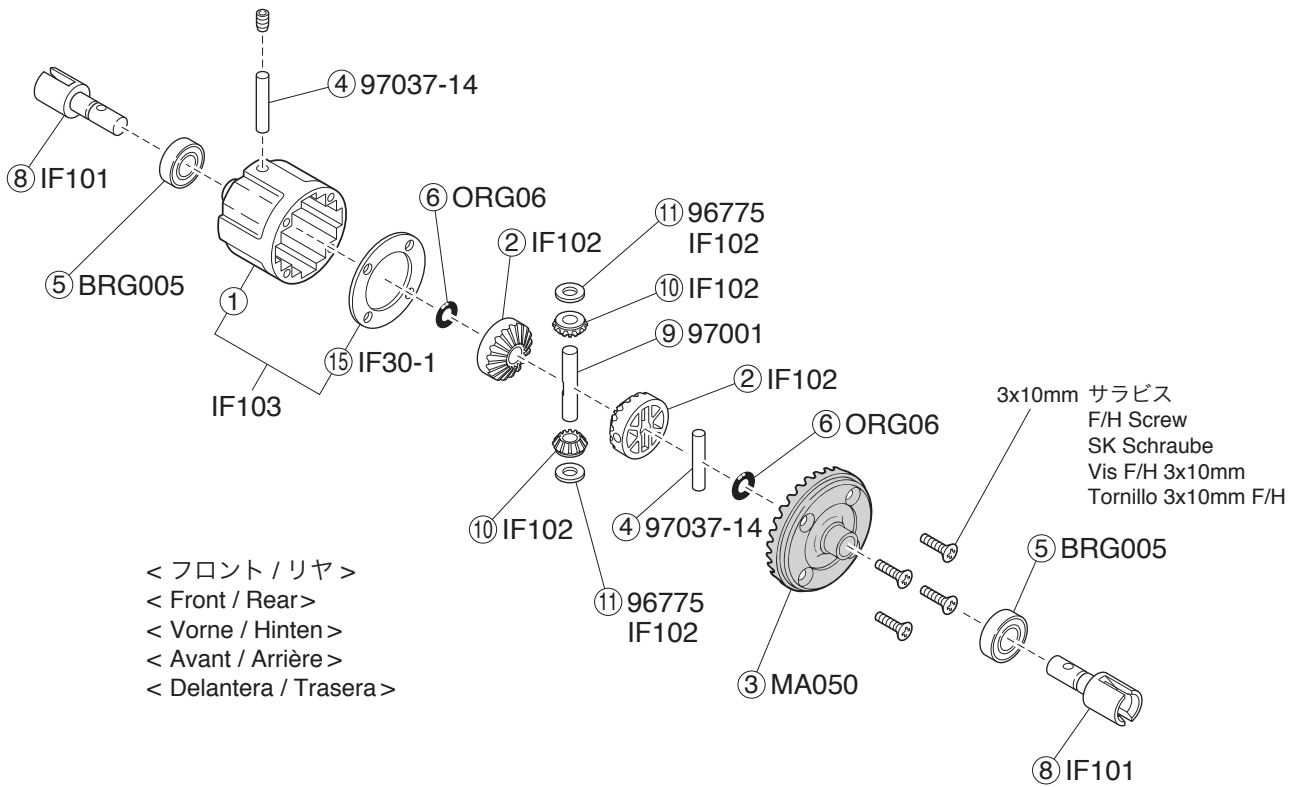

● 分解図 /  
EXPLODED VIEW / EXPLOSIONSZEICHNUNG  
VUE ECLATEE / DESPIECE

一部パーツ販売していないパーツがあります。  
Note that some parts are not sold as spare parts!  
Vorsicht! Einige Teile sind nicht als Ersatzteile erhältlich!  
Attention! Quelques pièces ne sont pas à acheter comme pièces de rechange!  
¡Atención! Algunas de las piezas no se venden por separado

デフギヤ / Differential  
Gear Differential / Différentiel / Diferencial

ダンパー / Shock Absorber  
Stoßdämpfer / Amortisseur / Amortiguador

※ MT113Bダンパーセットに含まれるスプリングは黒です。単品売 (MA075) のスプリングは赤です。

Springs included with MT113B Shock Set are black. Optional MA075 springs are red color.

Die Federn sind im Dämpfer-Set MT-113B sind schwarz. Otonal sind die Tuning-Federn MA-075 in rot erhältlich.

Les ressorts d'amortisseurs de la référence #MT113B sont noirs. Les ressorts options #MA075 sont rouge.

Los muelles incluidos con el Amortiguador MT113B son negros. Los muelles opcionales MA075 son rojos.