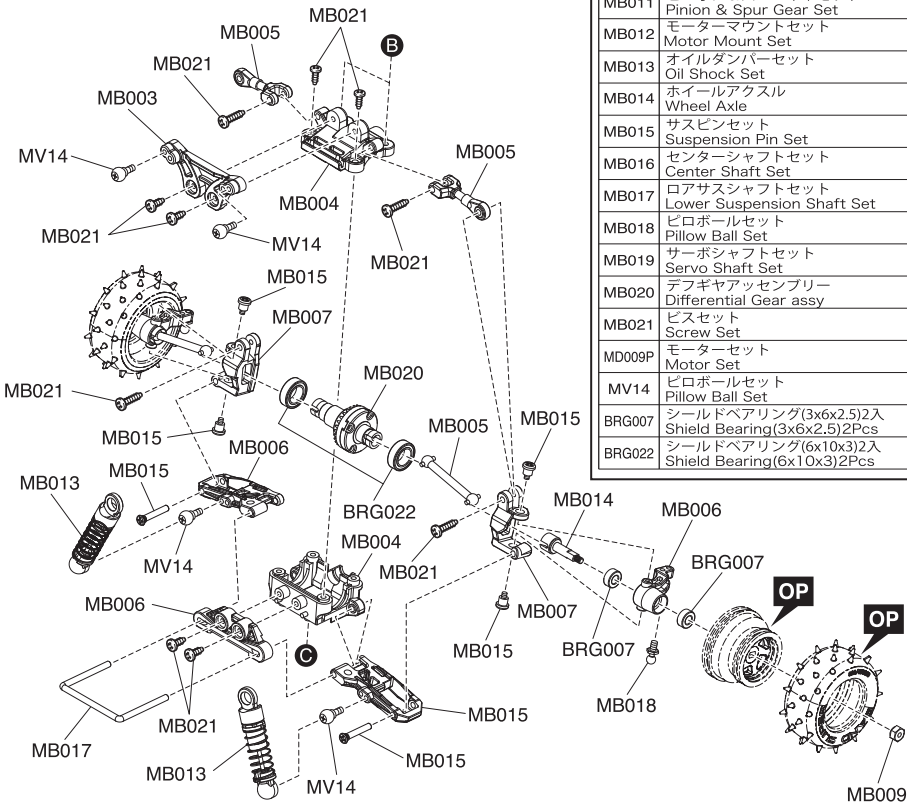

Exploded View / Explosionszeichnung Eclaté / Despiece / 分解図

Spare Parts / Ersatzteile / Pieces detachées. / Repuestos / スペアパーツ

No. 品番	Description パーツ名	★定価 (税込)
MB001	メインシャーシ・レシーバーアンプリフィカータ・サーボセット Main Chassis & Receiver Amp Unit & Servo Set	11550
MB002	レシーバーアンプリフィカータ・ESCユニット (ミニZバギー) Receiver & ESC Unit Set (Mini-Z Buggy)	9450
MB003	バッテリーホルダーセット Battery Holder Set	525
MB004	バルクヘッドセット Bulkhead Set	420
MB005	サスペンションロッドセット Suspension Rod Set	420
MB006	サスペンションアームセット Suspension Arm Set	525
MB007	フロントハブキャリアセット Front Hub Carrier Set	420
MB008	サーボプレートセット Servo Plate Set	525
MB009	サーボセイバーセット Servo Saver Set	525
MB010	サーボギヤセット Servo Gear Set	420
MB011	ピニオン&スパーギヤセット Pinion & Spur Gear Set	525
MB012	モーターマウントセット Motor Mount Set	368
MB013	オイルダンパーセット Oil Shock Set	2100
MB014	ホイールアクスル Wheel Axle	420
MB015	サスペンションピンセット Suspension Pin Set	525
MB016	センターシャフトセット Center Shaft Set	735
MB017	ローサスペンションシャフトセット Lower Suspension Shaft Set	315
MB018	ピロボールセット Pillow Ball Set	420
MB019	サーボシャフトセット Servo Shaft Set	525
MB020	デフギヤアッセンブリー Differential Gear Assy	893
MB021	ビスセット Screw Set	683
MD009P	モーターセット Motor Set	1260
MV14	ピロボールセット Pillow Ball Set	525
BRG007	シールドベアリング(3x6x2.5)2入 Shield Bearing(3x6x2.5)2Pcs	735
BRG022	シールドベアリング(6x10x3)2入 Shield Bearing(6x10x3)2Pcs	1050

- ▶ The optional parts should be used for the parts marked with **OP**.
- ▶ Die Tuningteile sollen die mit **OP** markierten Teile ersetzen.
- ▶ Vous pouvez remplacer les pièces **OP** par des pièces options
- ▶ **OP** の印が付いたパーツはオプションパーツをご利用ください。

Exploded View / Explosionszeichnung Eclaté / Despiece / 分解図

Servo
Servo
Servo
サーボ

メーカー指定の純正部品を使用して
安全にR/Cを楽しみましょう。