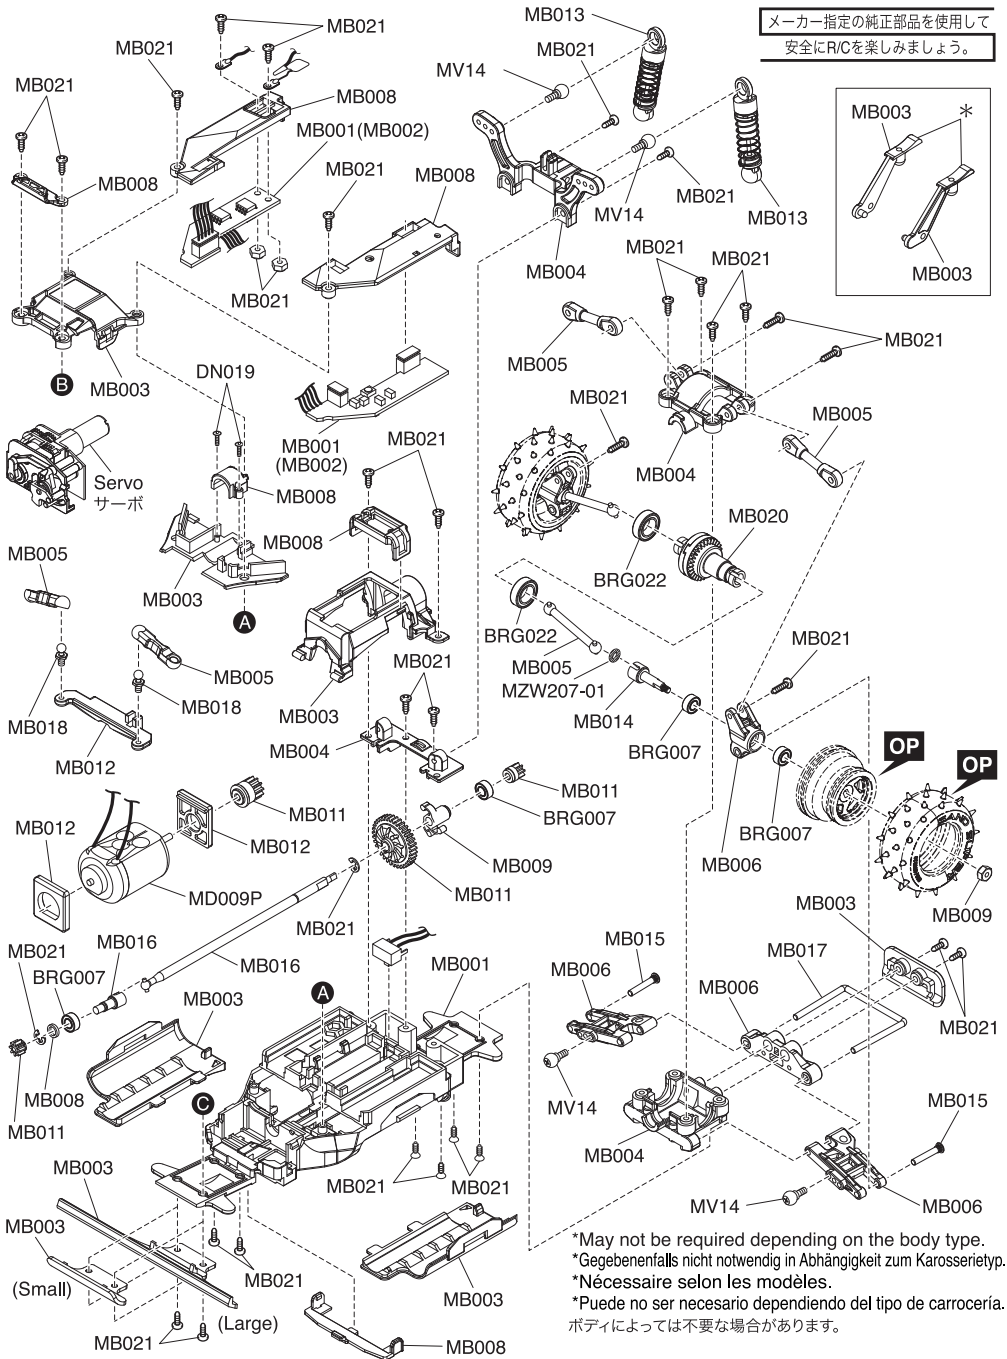

メーカー指定の純正部品を使用して
安全にR/Cを楽しみましょう。

*May not be required depending on the body type.
*Gegebenenfalls nicht notwendig in Abhängigkeit zum Karosserietyp.
*Nécessaire selon les modèles.
*Puede no ser necesario dependiendo del tipo de carrocería.
ボディによっては不要な場合があります。