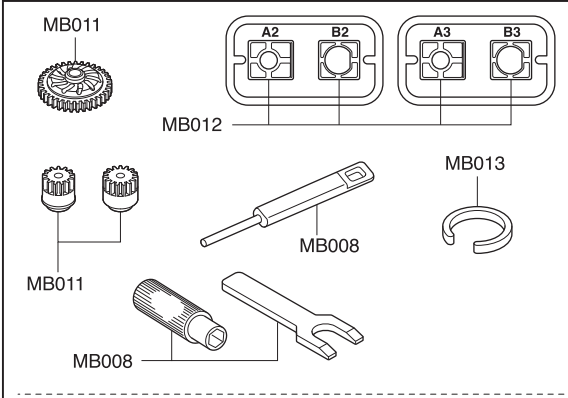

Exploded View / Explosionszeichnung Eclaté / Despiece / 分解図

Spare Parts / Ersatzteile / Pieces detachées. / Repuestos / スペアパーツ

No. 品番	Description パーツ名	★定価 (税込)
MB001	メインシャーシ・レシーバーアンプリフィカータ・サーボセット Main Chassis & Receiver Amp Unit & Servo Set	11550
MB002	レシーバーアンプリフィカータ・ESCユニット (ミニZバギー) Receiver & ESC Unit Set (Mini-Z Buggy)	9450
MB003	バッテリーホルダーセット Battery Holder Set	525
MB004	バルクヘッドセット Bulkhead Set	420
MB005	サスペンションロッドセット Suspension Rod Set	420
MB006	サスペンションアームセット Suspension Arm Set	525
MB007	フロントハブキャリアセット Front Hub Carrier Set	420
MB008	サーボプレートセット Servo Plate Set	525
MB009	サーボセイバーセット Servo Saver Set	525
MB010	サーボギヤセット Servo Gear Set	420
MB011	ピニオン&スパーギヤセット Pinion & Spur Gear Set	525
MB012	モーターマウントセット Motor Mount Set	368
MB013	オイルダンパーセット Oil Shock Set	2100
MB014	ホイールアクスル Wheel Axle	420
MB015	サスペンションピンセット Suspension Pin Set	525
MB016	センターシャフトセット Center Shaft Set	735
MB017	ローサスペンションシャフトセット Lower Suspension Shaft Set	315
MB018	ピロボールセット Pillow Ball Set	420
MB019	サーボシャフトセット Servo Shaft Set	525
MB020	デフギヤアッセンブリー Differential Gear Assy	893
MB021	ビスセット Screw Set	683
MD009P	モーターセット Motor Set	1260
MV14	ピロボールセット Pillow Ball Set	525
BRG007	シールドベアリング(3x6x2.5)2入 Shield Bearing(3x6x2.5)2Pcs	735
BRG022	シールドベアリング(6x10x3)2入 Shield Bearing(6x10x3)2Pcs	1050

- ▶ The optional parts should be used for the parts marked with **OP**.
- ▶ Die Tuningteile sollen die mit **OP** markierten Teile ersetzen.
- ▶ Vous pouvez remplacer les pièces **OP** par des pièces options
- ▶ **OP** の印が付いたパーツはオプションパーツをご利用ください。

Exploded View / Explosionszeichnung Eclaté / Despiece / 分解図

Servo
Servo
Servo
サーボ

メーカー指定の純正部品を使用して
安全にR/Cを楽しみましょう。