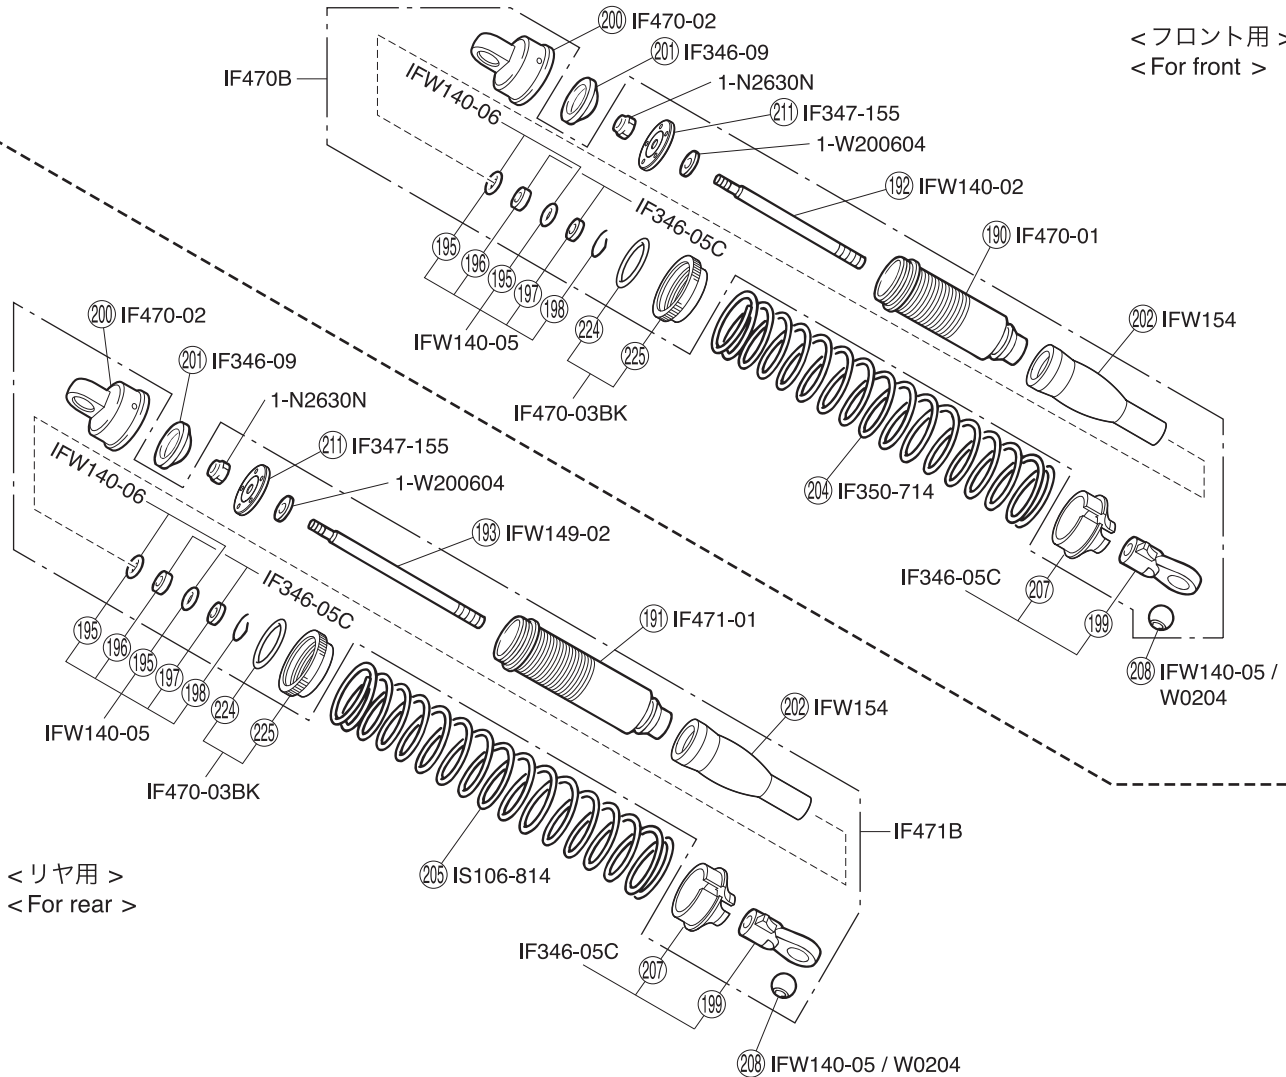

● ダンパー Shock

<フロント用>
<For front>

<リヤ用>
<For rear>