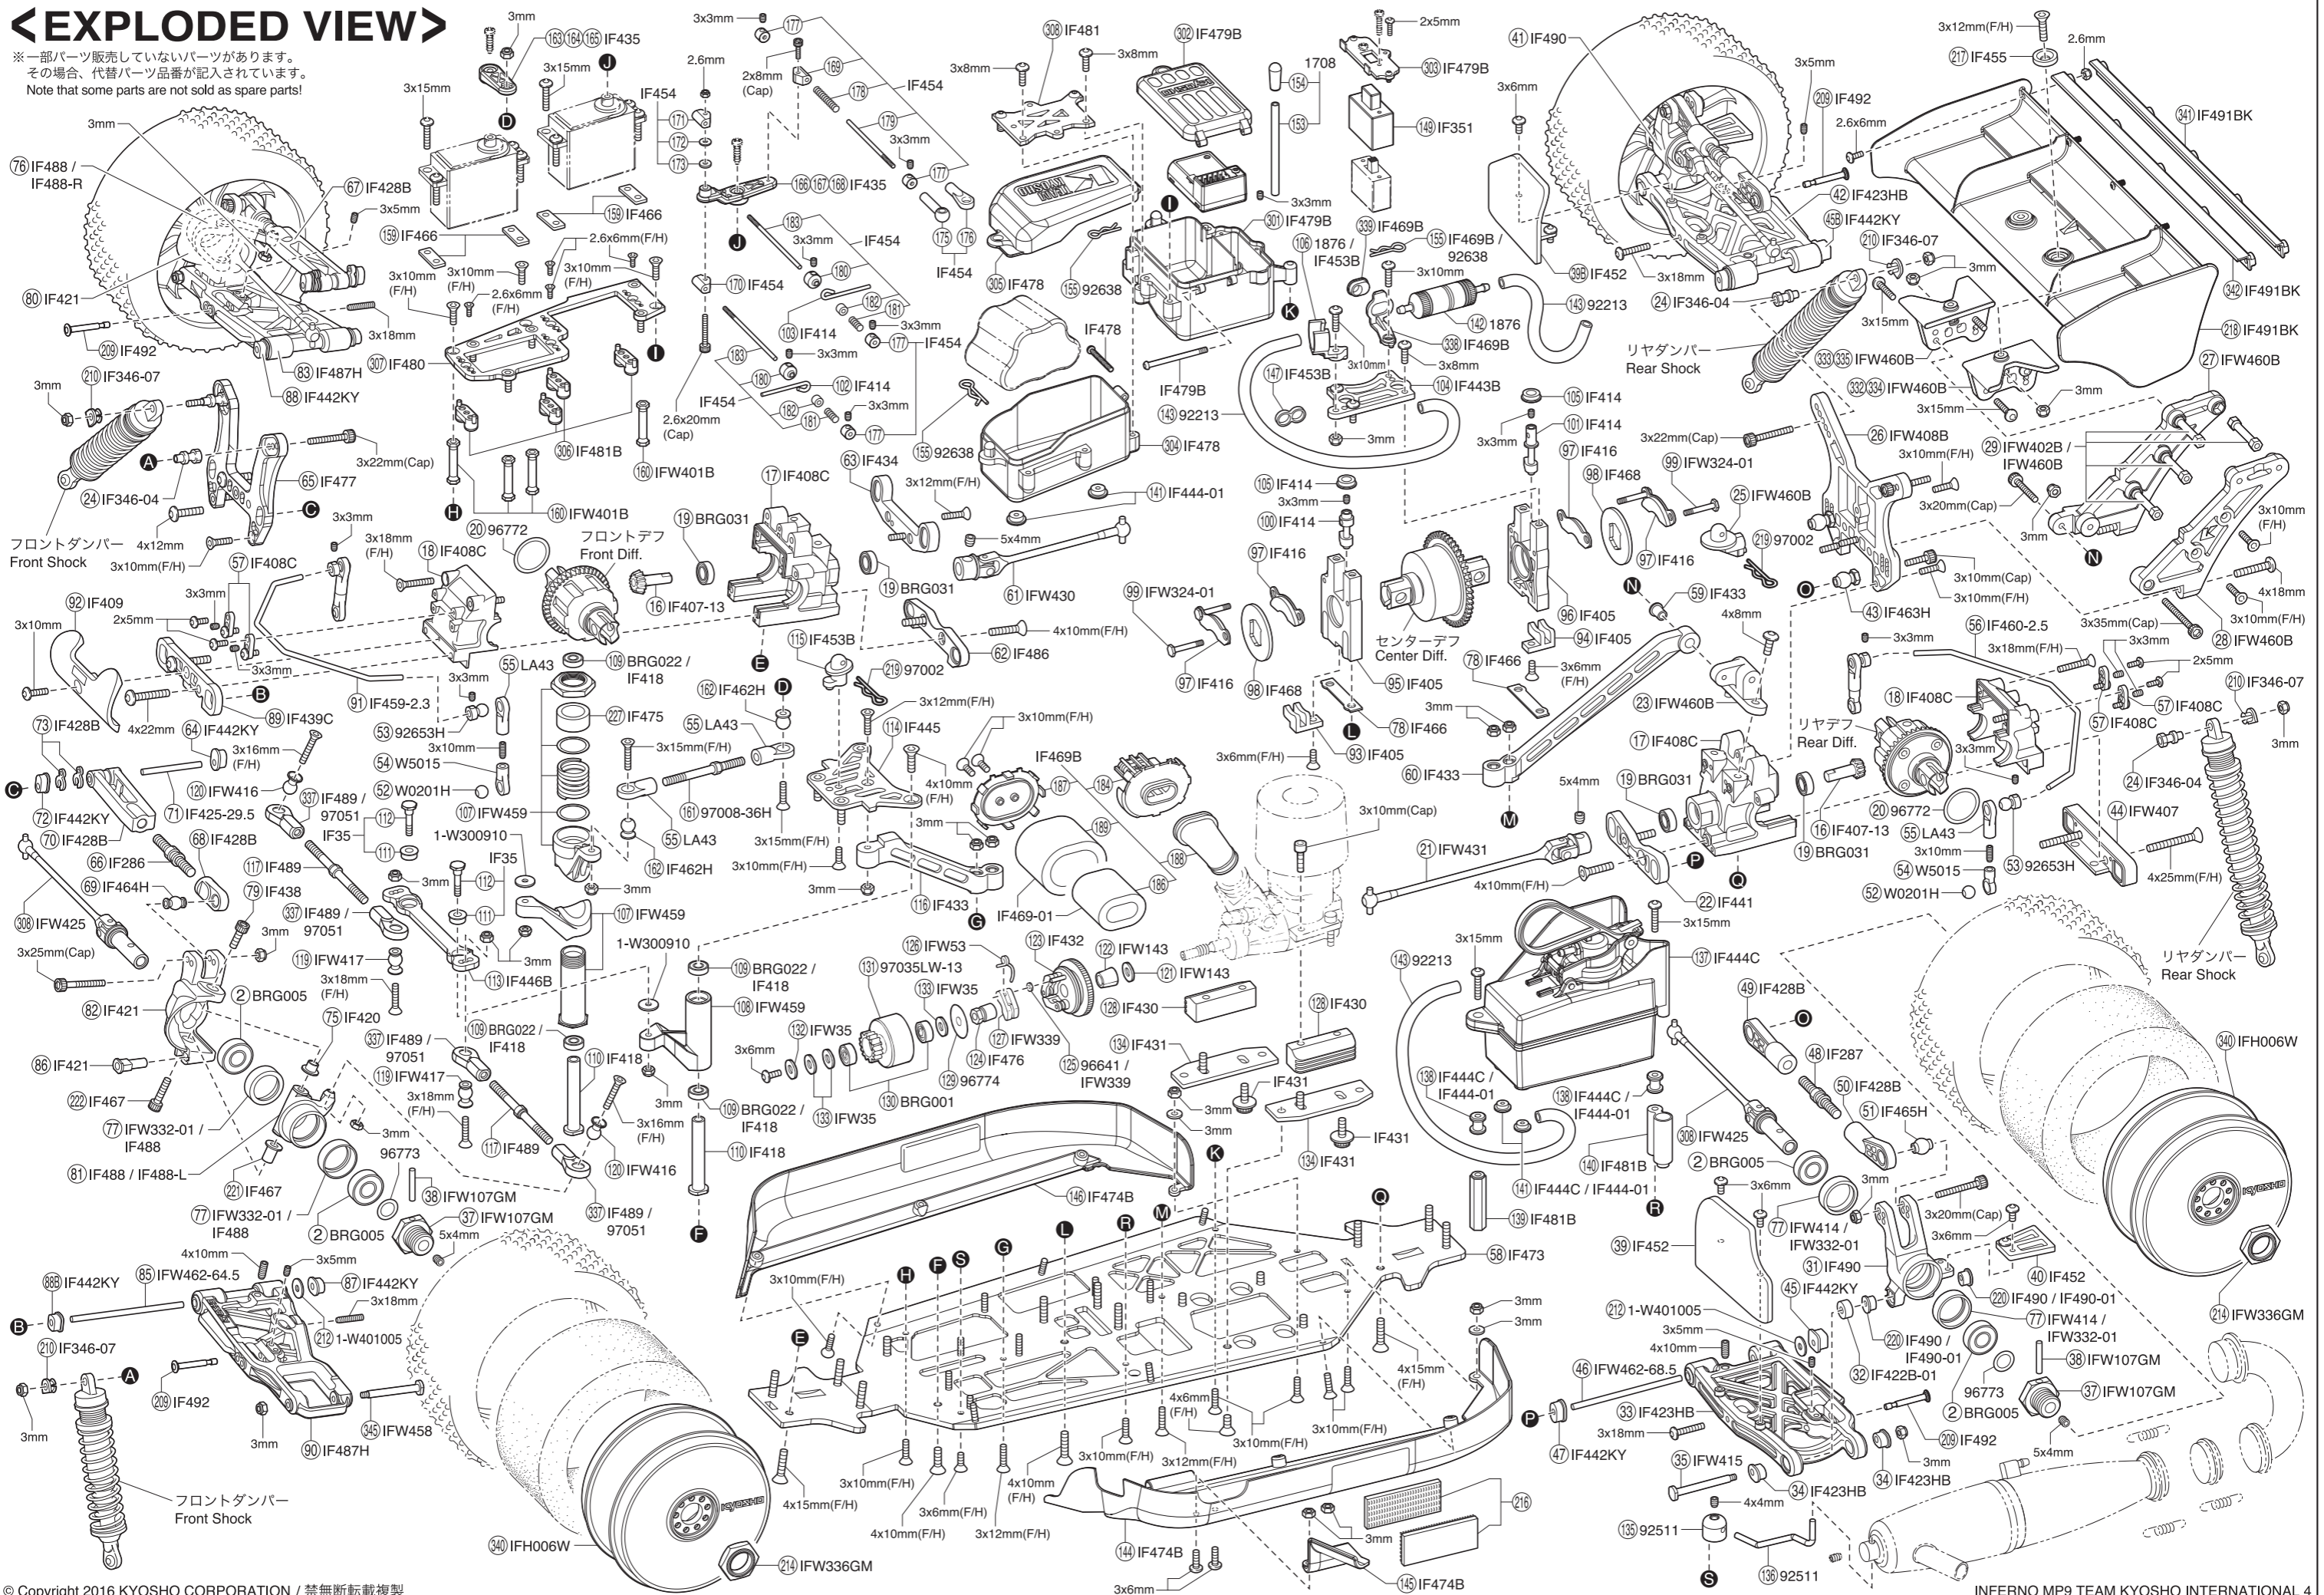

# <EXPLODED VIEW>

※一部パーツ販売していないパーツがあります。  
 その場合、代替パーツ品番が記入されています。  
 Note that some parts are not sold as spare parts!

# < EXPLODED VIEW >

## ● ダンパー Shock

<フロント用>  
<For front>

<リヤ用>  
<For rear>