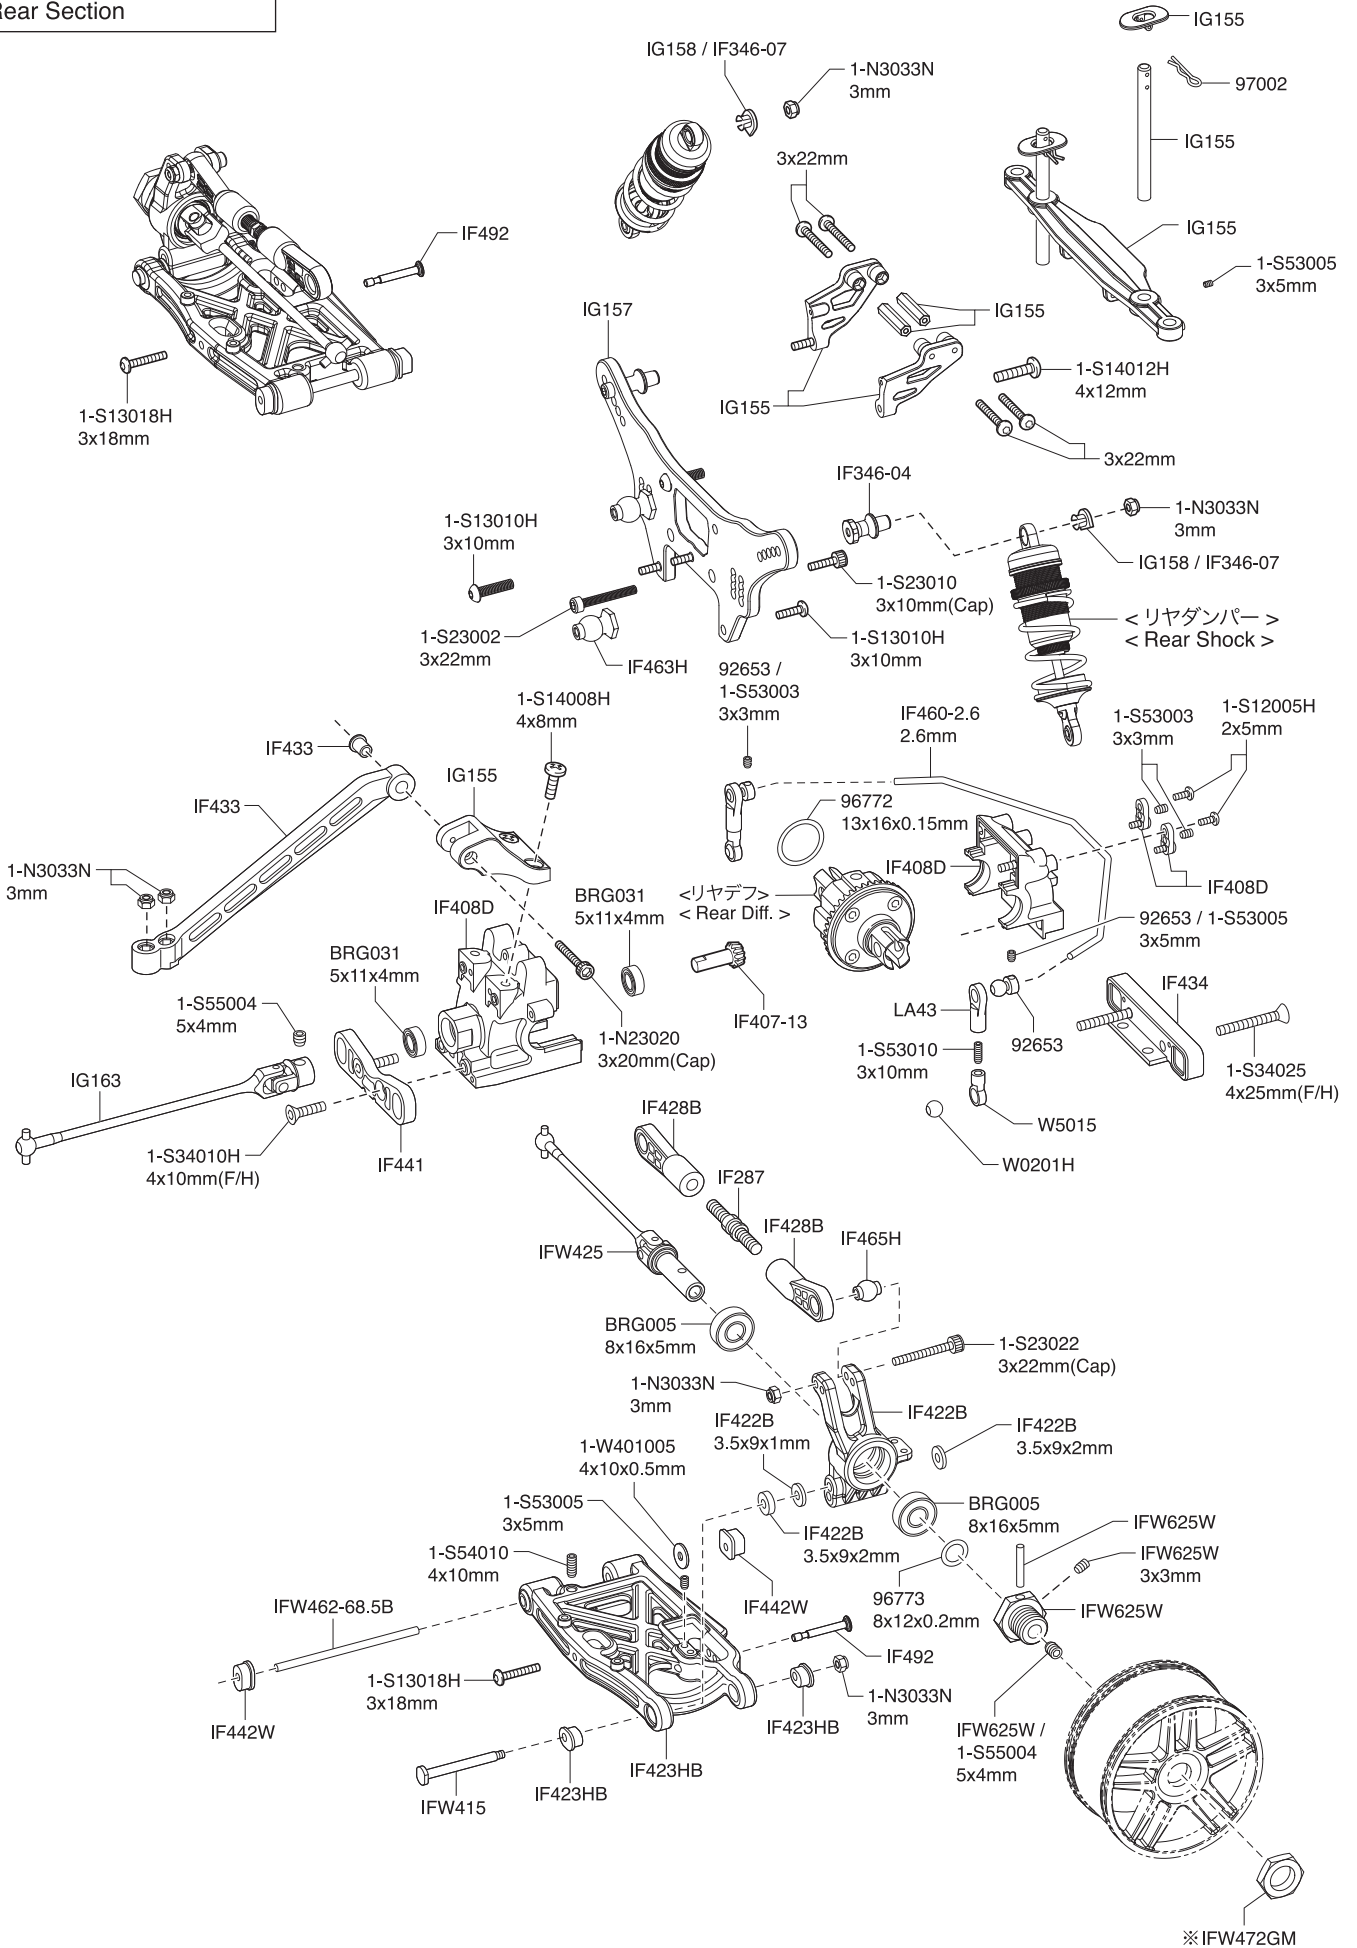

分解図 Exploded View

フロントセクション Front Section

< フロント (1) >
< Front (1) >

※一部パーツ販売していない
パーツがあります。
その場合、代替パーツ品番
が記入されています。
Note that some parts are
not sold as spare parts!

メカプレート
Radio Plate

メカボックス
Radio Box

リヤセクション
Rear Section

※一部パーツ販売していないパーツがあります。
その場合、代替パーツ品番が記入されています。
Note that some parts are not sold as spare parts!

シャシー
Chassis

ボディマウント

BODY MOUNT

▶ ボディマウントを外側に付けることで、ボディを
 しっかり固定することができます。
 By using the outer hole, you can mount the body securely.