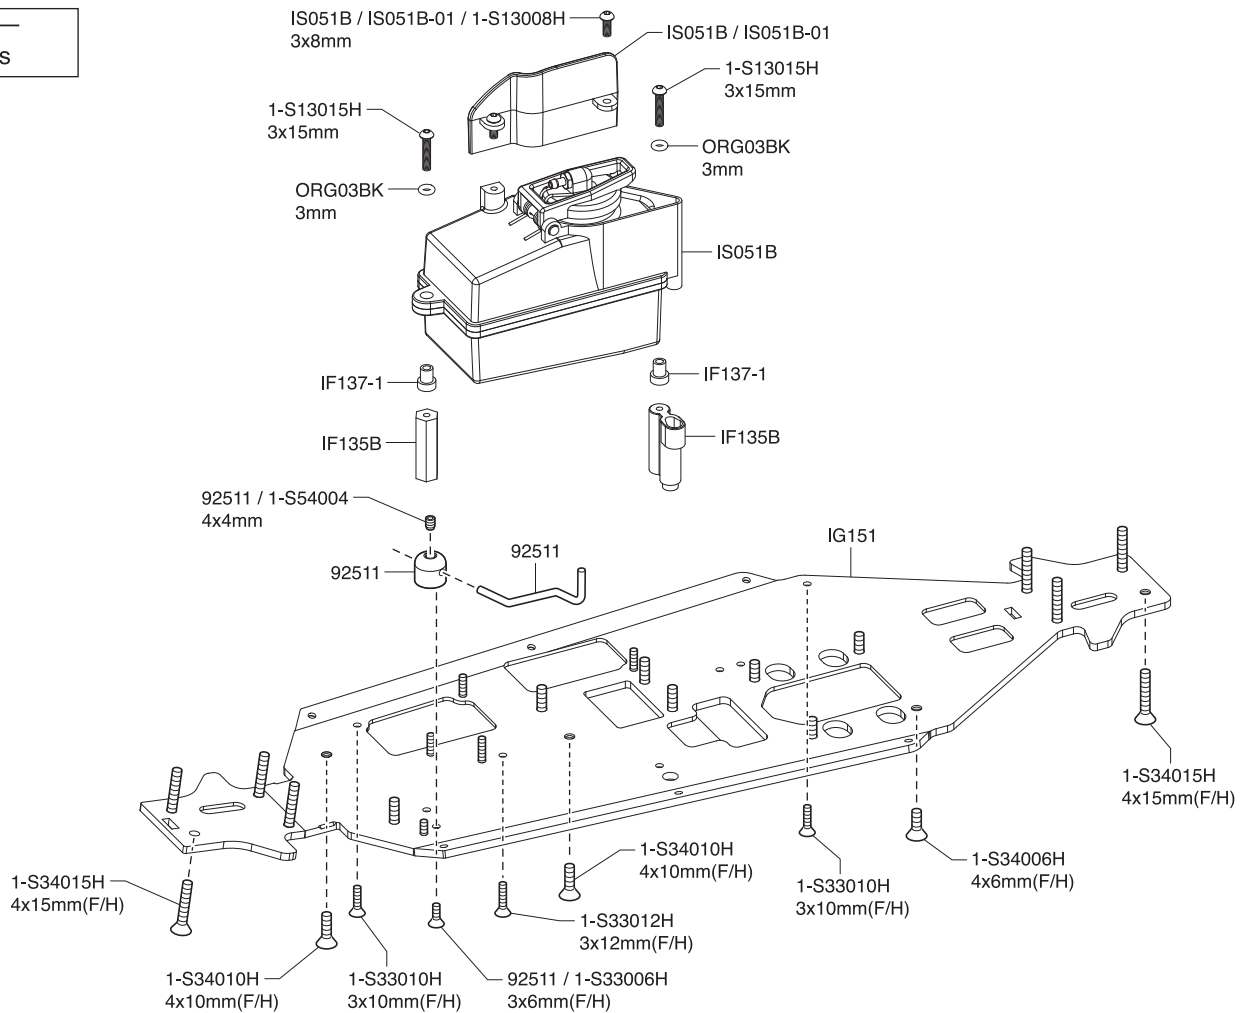

分解図 Exploded View

フロントセクション Front Section

< フロント (1) >
< Front (1) >

※一部パーツ販売していない
パーツがあります。
その場合、代替パーツ品番
が記入されています。
Note that some parts are
not sold as spare parts!

メカプレート
Radio Plate

メカボックス
Radio Box

リヤセクション
Rear Section

※一部パーツ販売していないパーツがあります。
その場合、代替パーツ品番が記入されています。
Note that some parts are not sold as spare parts!

シャシー
Chassis

ボディマウント

BODY MOUNT

▶ ボディマウントを外側に付けることで、ボディを
 しっかり固定することができます。
 By using the outer hole, you can mount the body securely.