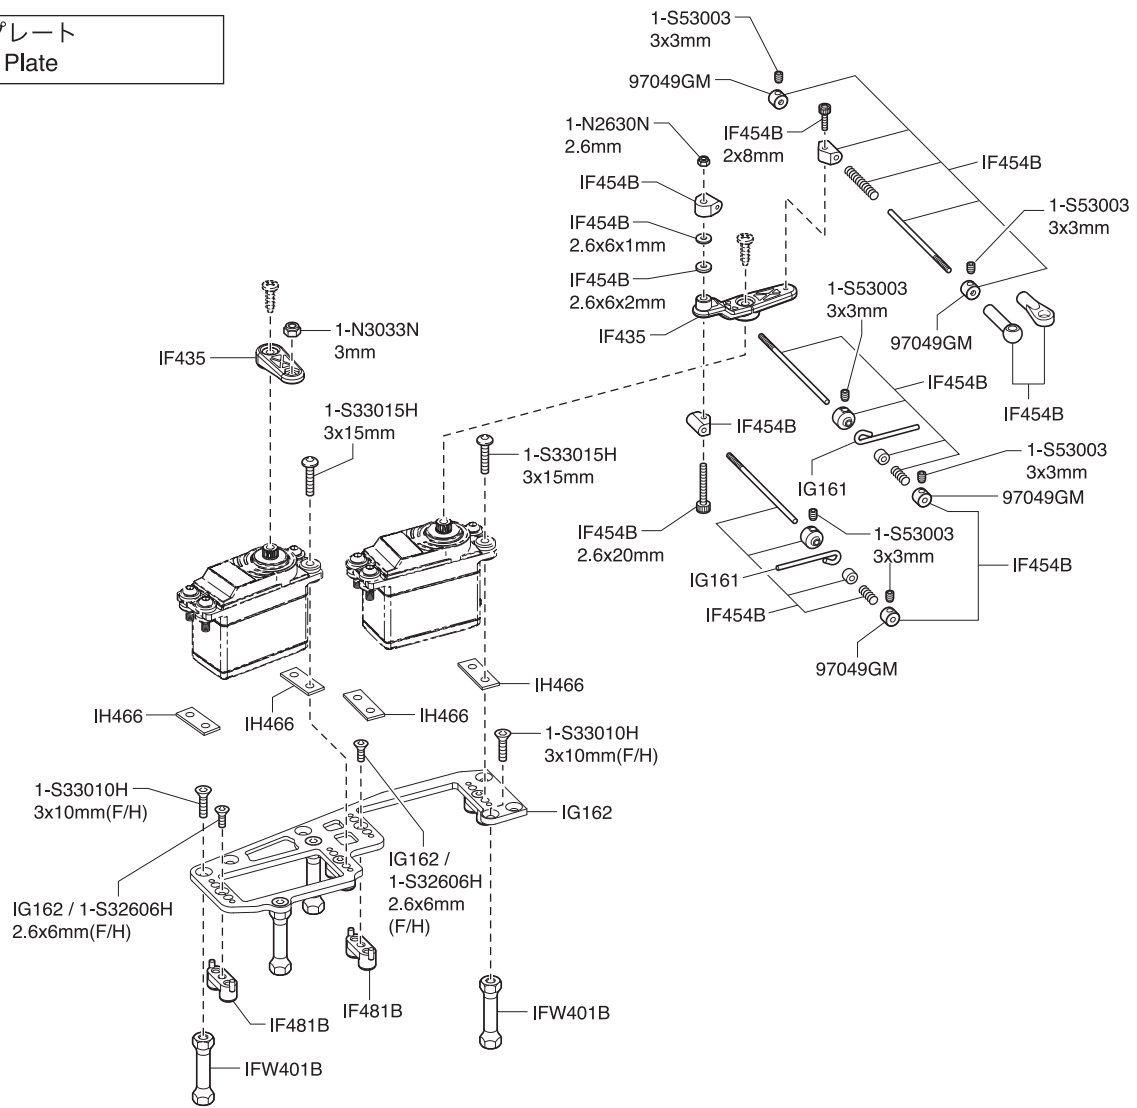

分解図 Exploded View

フロントセクション Front Section

< フロント (1) >
< Front (1) >

※一部パーツ販売していない
パーツがあります。
その場合、代替パーツ品番
が記入されています。
Note that some parts are
not sold as spare parts!

メカプレート
Radio Plate

メカボックス
Radio Box

リヤセクション
Rear Section

※一部パーツ販売していないパーツがあります。
その場合、代替パーツ品番が記入されています。
Note that some parts are not sold as spare parts!

シャシー
Chassis

ボディマウント

BODY MOUNT

▶ ボディマウントを外側に付けることで、ボディを
 しっかり固定することができます。
 By using the outer hole, you can mount the body securely.