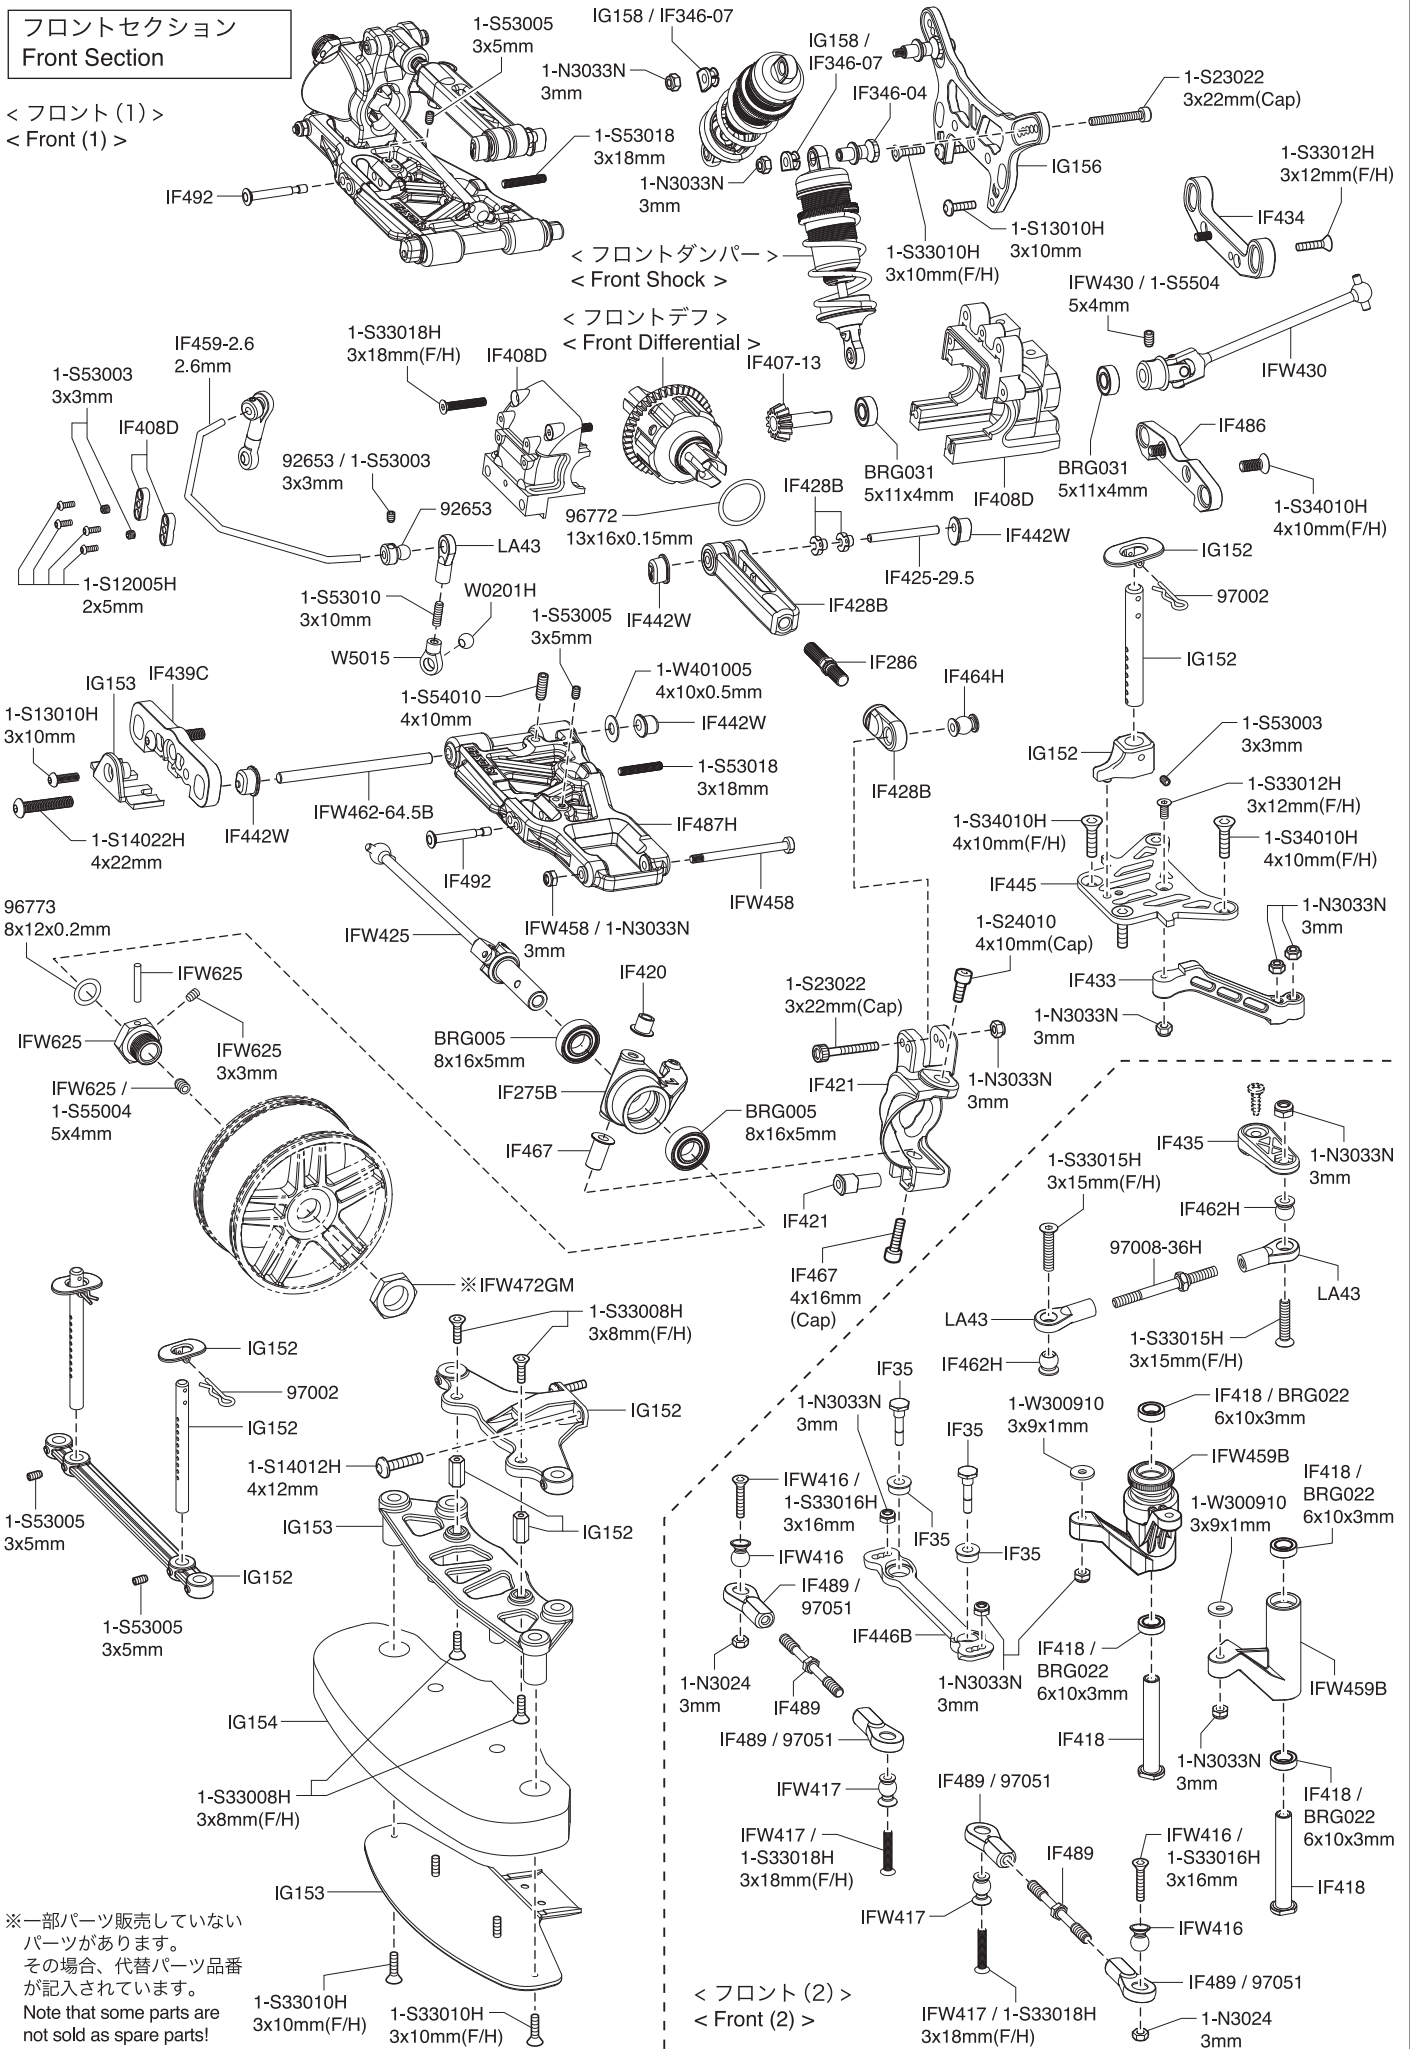

分解図 Exploded View

フロントセクション Front Section

< フロント (1) >
< Front (1) >

※一部パーツ販売していない
パーツがあります。
その場合、代替パーツ品番
が記入されています。
Note that some parts are
not sold as spare parts!

メカプレート
Radio Plate

メカボックス
Radio Box

リヤセクション
Rear Section

※一部パーツ販売していないパーツがあります。
その場合、代替パーツ品番が記入されています。
Note that some parts are not sold as spare parts!

シャシー
Chassis

ボディマウント

BODY MOUNT

▶ ボディマウントを外側に付けることで、ボディを
 しっかり固定することができます。
 By using the outer hole, you can mount the body securely.

<フロント>
<Front>