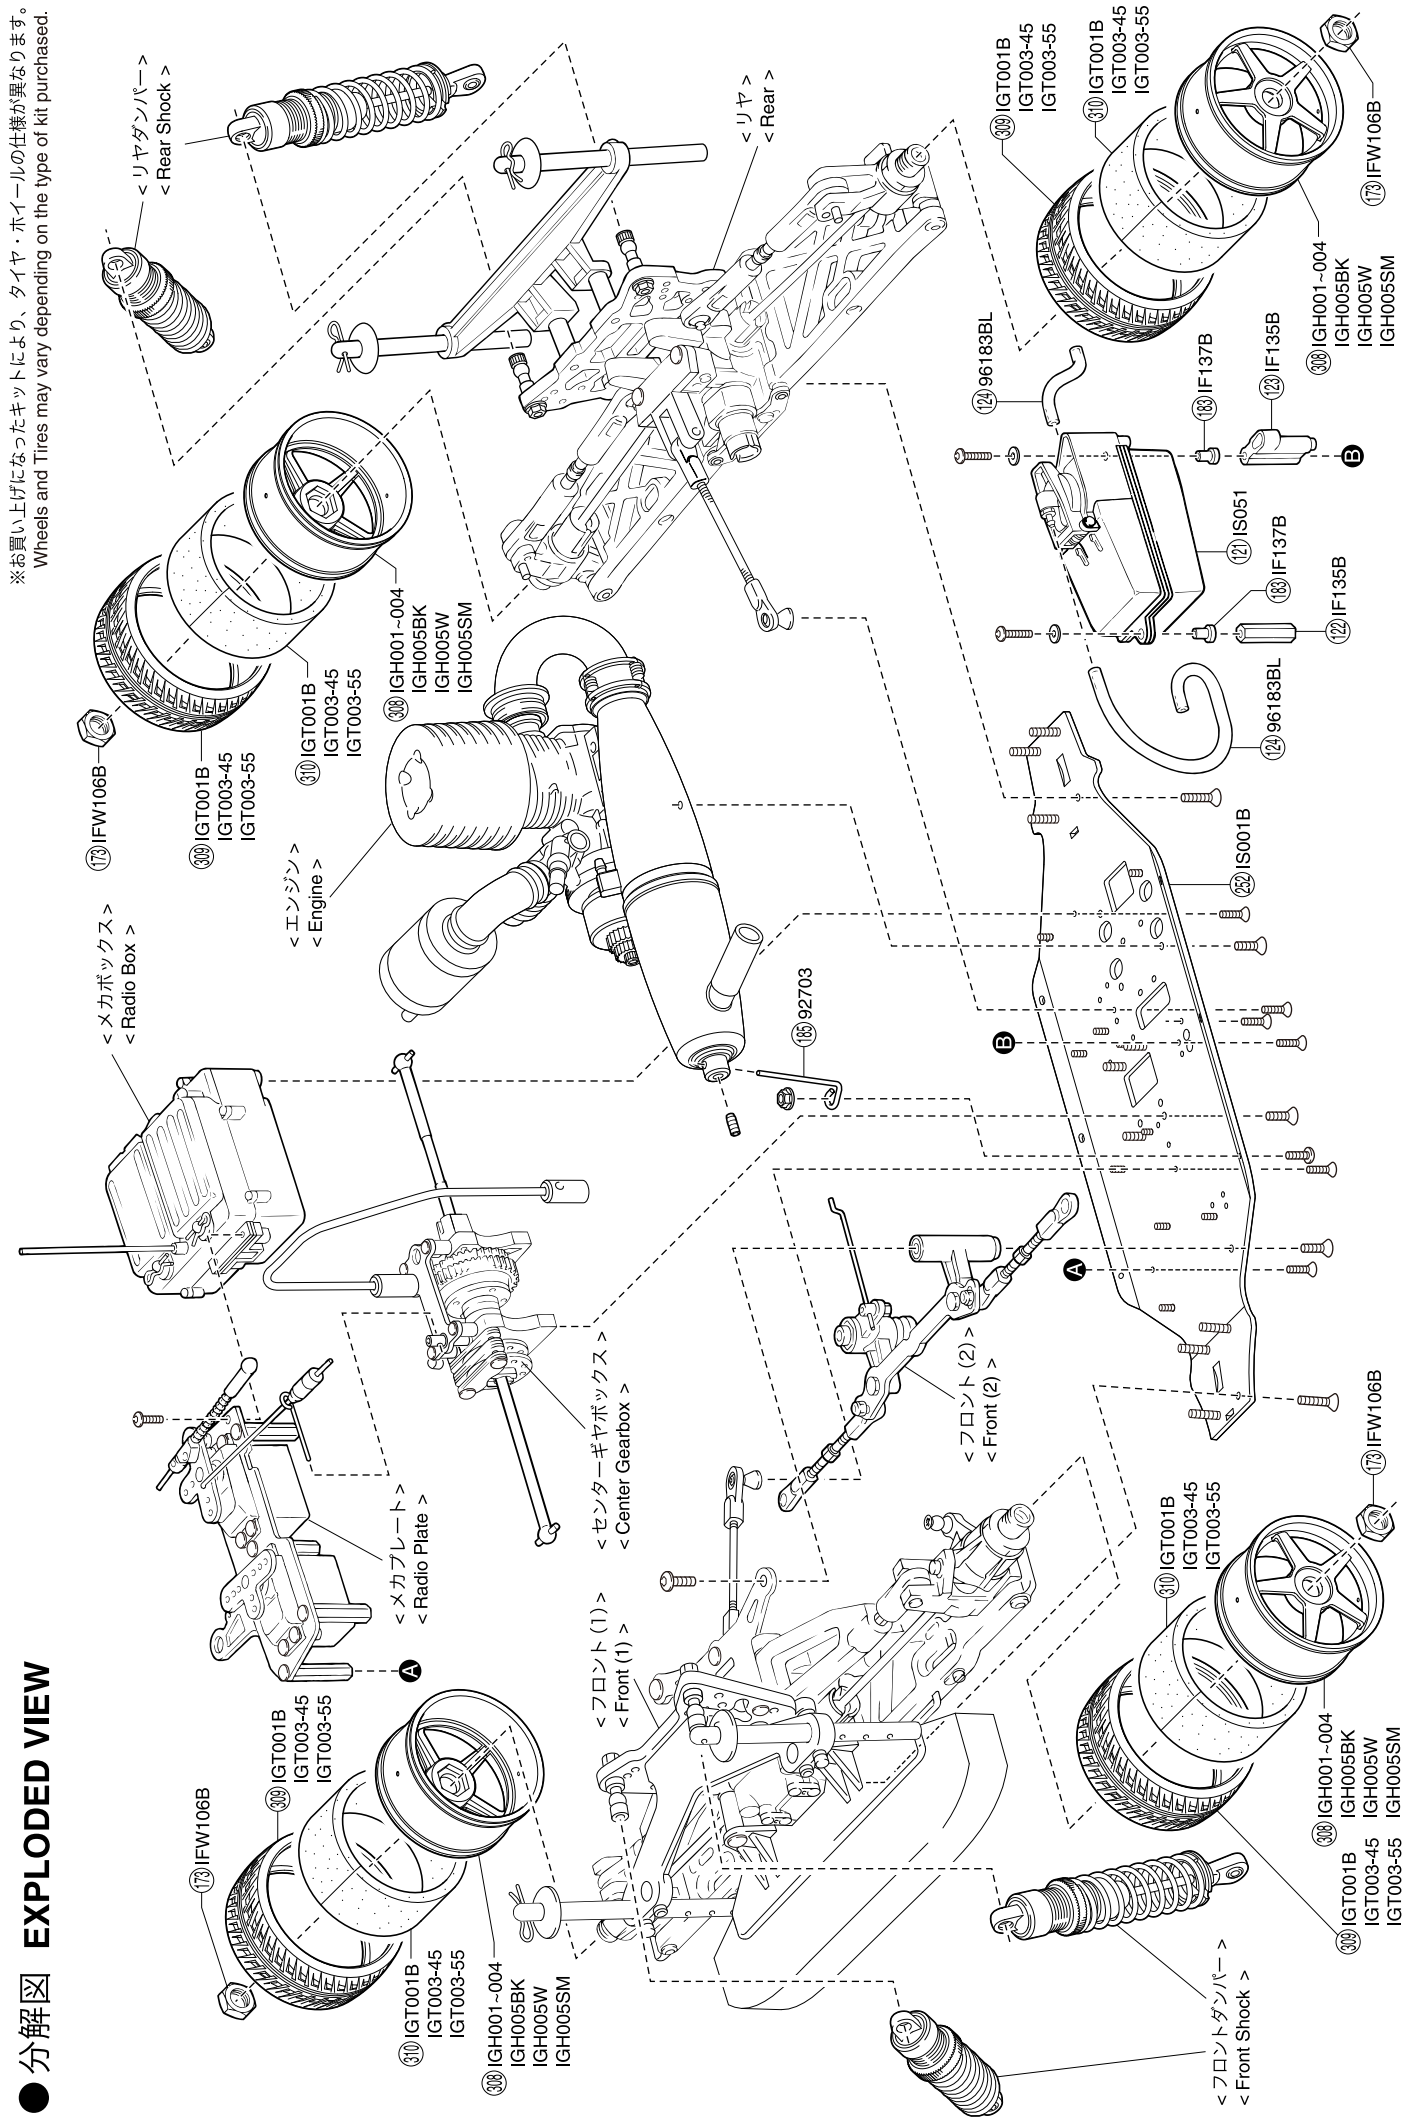

● 分解図 EXPLODED VIEW

メカプレート  
Radio Plate

メカボックス  
Radio Box

センターギヤボックス  
Center Gearbox

エンジン  
Engine

デフギヤ  
Differential

< フロント/リヤデフ >  
< Front / Rear Differential >

< センターデフ >  
< Center Differential >

ダンパー  
Shock Absorber

< フロントダンパー >    < リヤダンパー >  
< Front Shock >        < Rear Shock >

※ (298) (301) はNO.IG001 GTダンパーセットで購入した場合、色はシルバーとなります。  
If using No.IG001 GT Shock Set, (298) and (301) are silver.