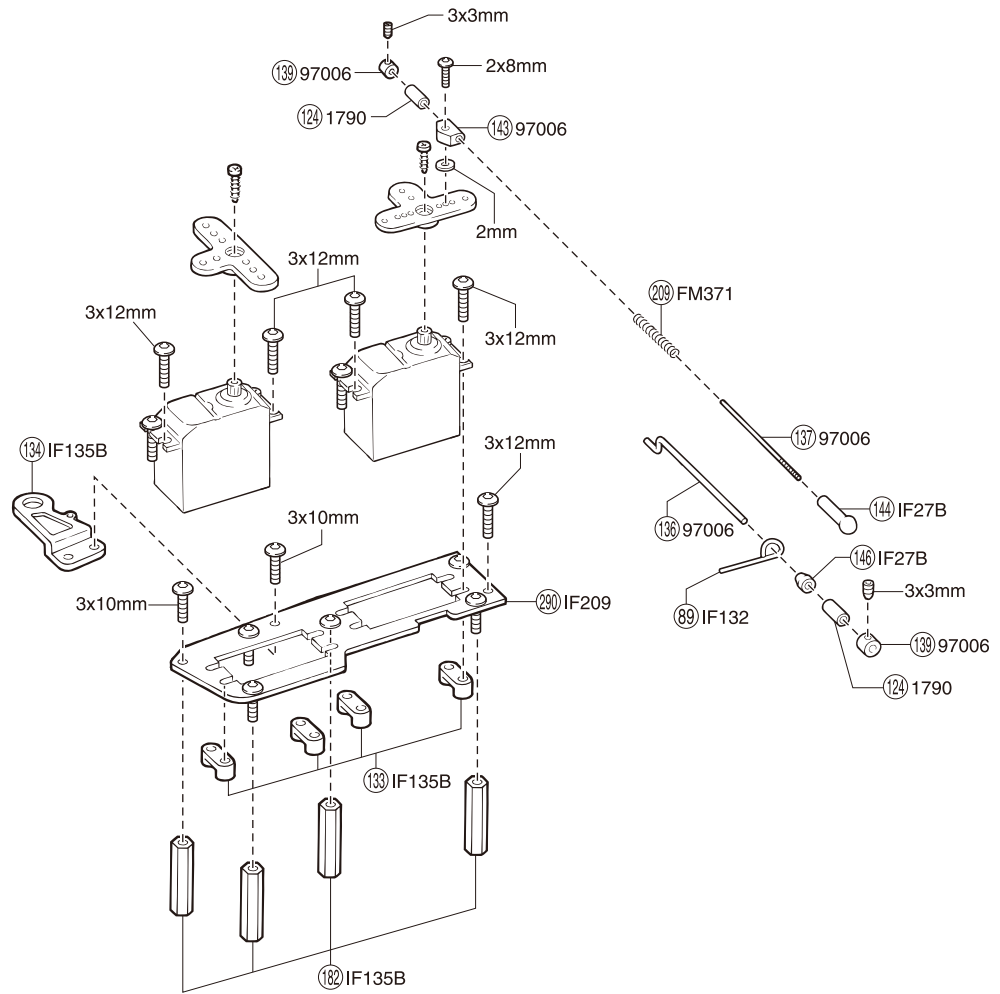

● 分解図 EXPLODED VIEW

メカプレート  
Radio Plate

メカボックス  
Radio Box

センターギヤボックス  
Center Gearbox

エンジン  
Engine

デフギヤ  
Differential

< フロント/リヤデフ >  
< Front / Rear Differential >

< センターデフ >  
< Center Differential >

ダンパー  
Shock Absorber

< フロントダンパー >    < リヤダンパー >  
< Front Shock >        < Rear Shock >

※ (298) (301) はNO.IG001 GTダンパーセットで購入した場合、色はシルバーとなります。  
If using No.IG001 GT Shock Set, (298) and (301) are silver.