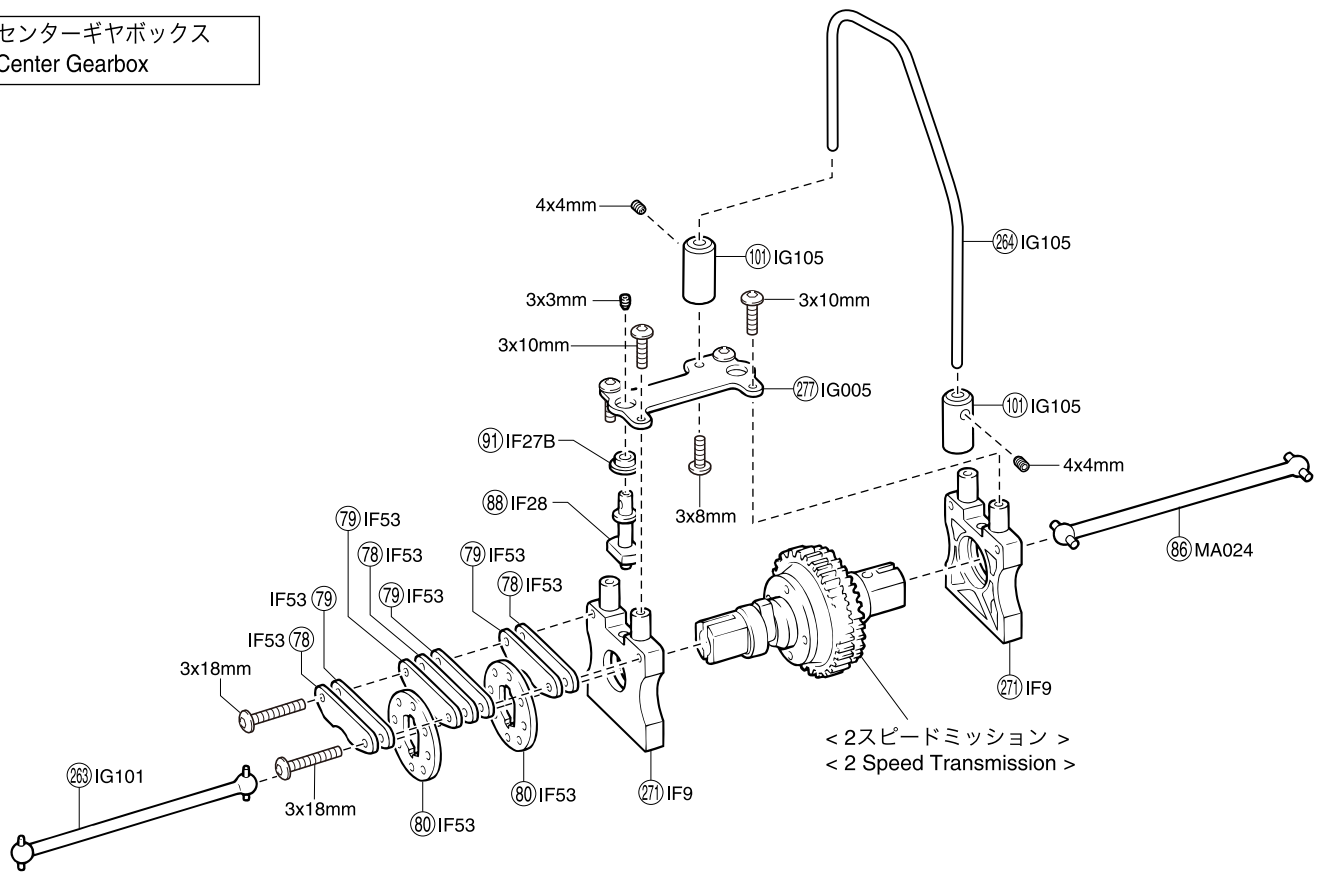

● 分解図 EXPLODED VIEW

メカプレート  
Radio Plate

メカボックス  
Radio Box

センターギヤボックス  
Center Gearbox

エンジン  
Engine

デフギヤ  
Differential

< フロント/リヤデフ >  
< Front / Rear Differential >

< センターデフ >  
< Center Differential >

ダンパー  
Shock Absorber

< フロントダンパー >    < リヤダンパー >  
< Front Shock >        < Rear Shock >

※ (298) (301) はNO.IG001 GTダンパーセットで購入した場合、色はシルバーとなります。  
If using No.IG001 GT Shock Set, (298) and (301) are silver.