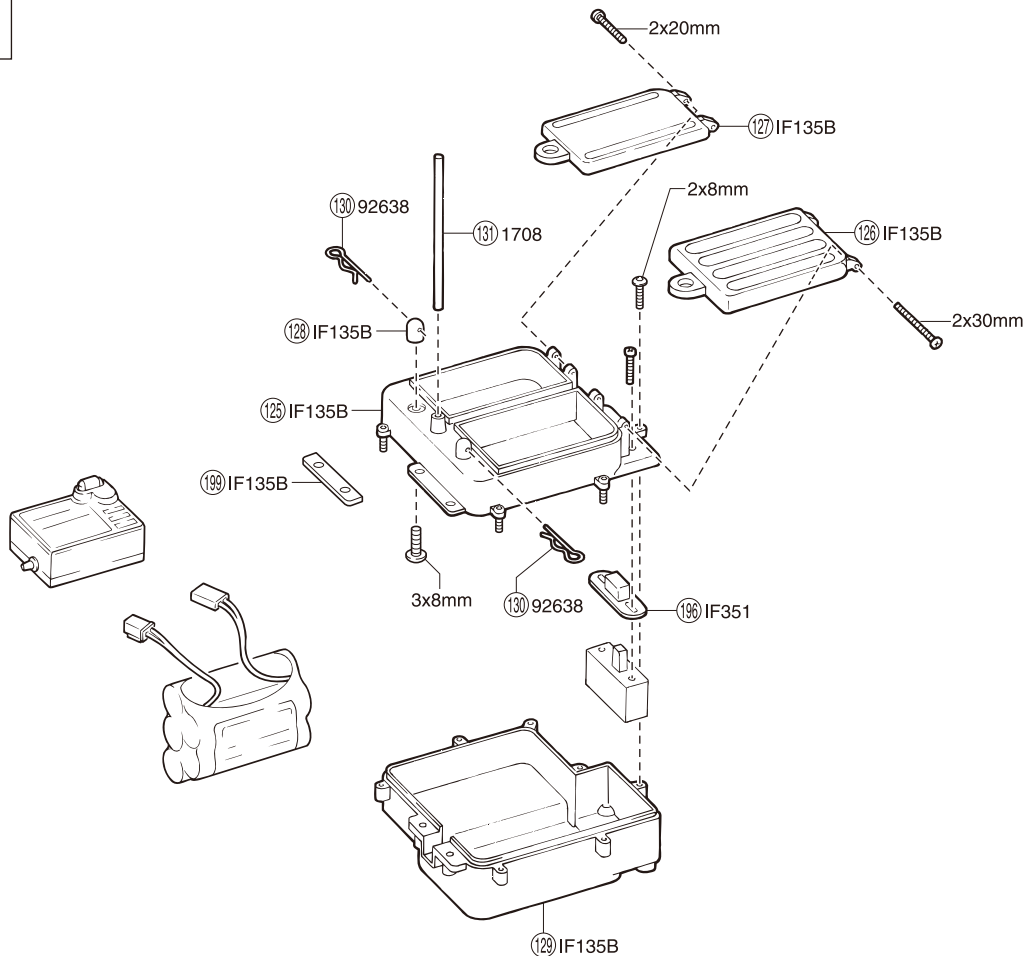

● 分解図 EXPLODED VIEW

メカプレート  
Radio Plate

メカボックス  
Radio Box

センターギヤボックス  
Center Gearbox

エンジン  
Engine

デフギヤ  
Differential

< フロント/リヤデフ >  
< Front / Rear Differential >

< センターデフ >  
< Center Differential >

ダンパー  
Shock Absorber

< フロントダンパー >    < リヤダンパー >  
< Front Shock >        < Rear Shock >

※ (298) (301) はNO.IG001 GTダンパーセットで購入した場合、色はシルバーとなります。  
If using No.IG001 GT Shock Set, (298) and (301) are silver.