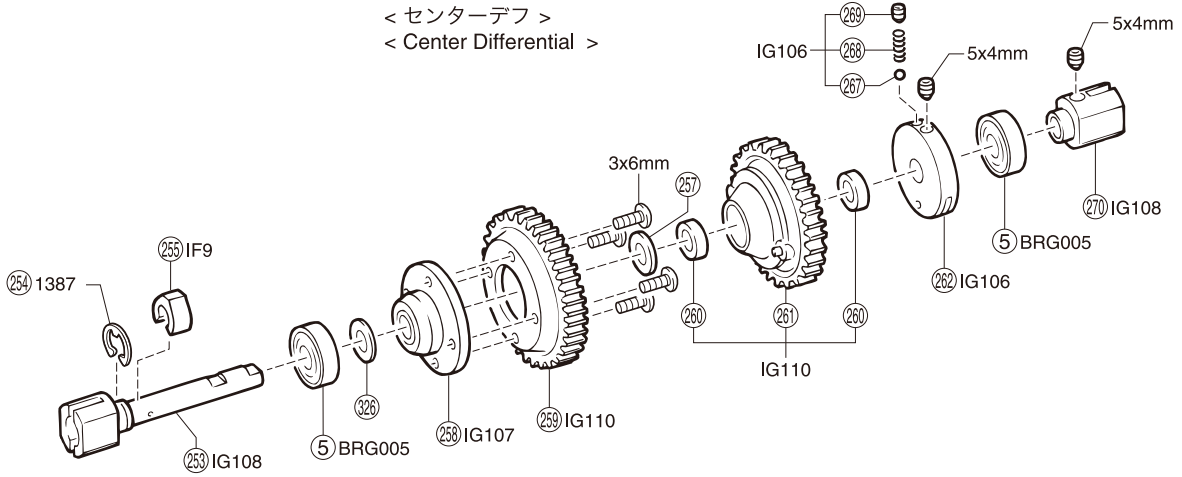

● 分解図 EXPLODED VIEW

メカプレート  
Radio Plate

メカボックス  
Radio Box

センターギヤボックス  
Center Gearbox

エンジン  
Engine

デフギヤ  
Differential

< フロント/リヤデフ >  
< Front / Rear Differential >

< センターデフ >  
< Center Differential >

ダンパー  
Shock Absorber

< フロントダンパー >    < リヤダンパー >  
< Front Shock >        < Rear Shock >

※ (298) (301) はNO.IG001 GTダンパーセットで購入した場合、色はシルバーとなります。  
If using No.IG001 GT Shock Set, (298) and (301) are silver.