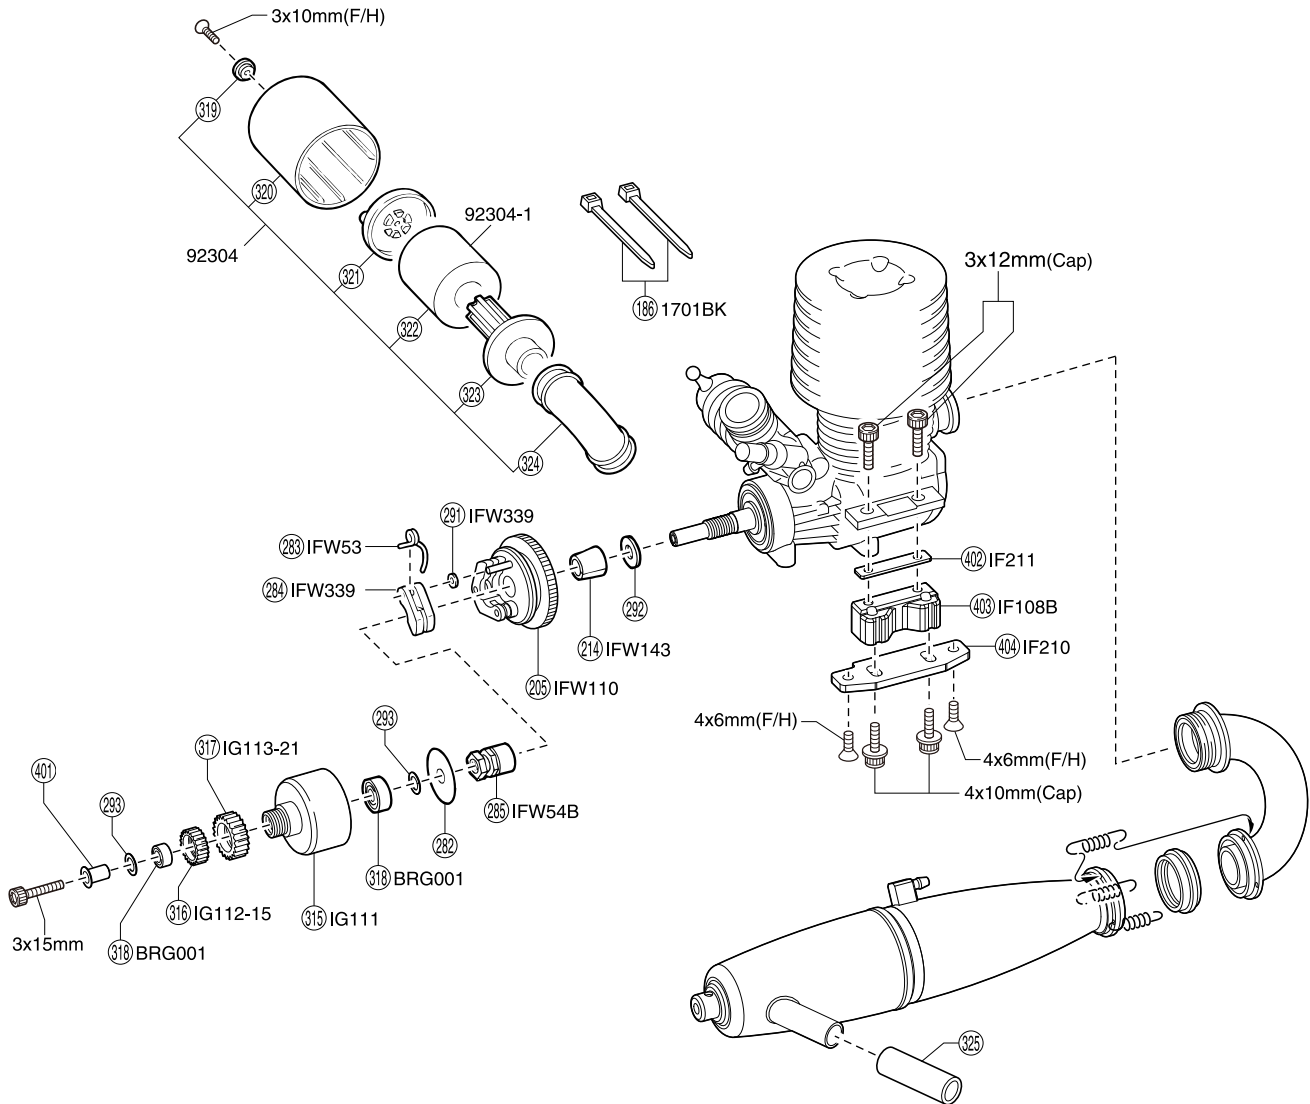

● 分解図 EXPLODED VIEW

メカプレート  
Radio Plate

メカボックス  
Radio Box

センターギヤボックス  
Center Gearbox

エンジン  
Engine

デフギヤ  
Differential

< フロント/リヤデフ >  
< Front / Rear Differential >

< センターデフ >  
< Center Differential >

ダンパー  
Shock Absorber

< フロントダンパー >    < リヤダンパー >  
< Front Shock >        < Rear Shock >

※ (298) (301) はNO.IG001 GTダンパーセットで購入した場合、色はシルバーとなります。  
If using No.IG001 GT Shock Set, (298) and (301) are silver.