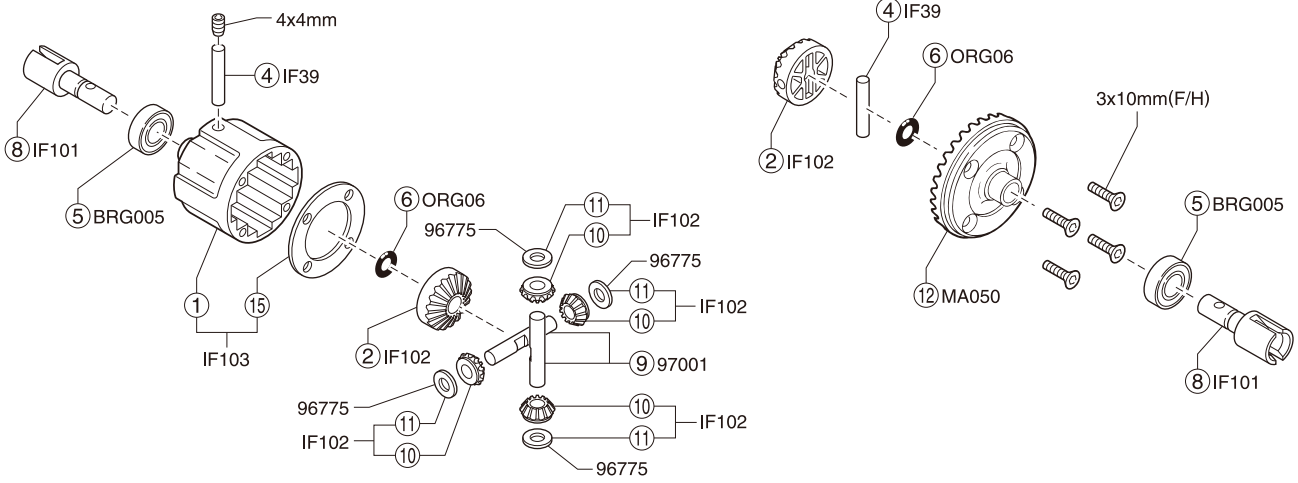

● 分解図 EXPLODED VIEW

メカプレート  
Radio Plate

メカボックス  
Radio Box

センターギヤボックス  
Center Gearbox

エンジン  
Engine

デフギヤ  
Differential

< フロント/リヤデフ >  
< Front / Rear Differential >

< センターデフ >  
< Center Differential >

ダンパー  
Shock Absorber

< フロントダンパー >    < リヤダンパー >  
< Front Shock >        < Rear Shock >

※ (298) (301) はNO.IG001 GTダンパーセットで購入した場合、色はシルバーとなります。  
If using No.IG001 GT Shock Set, (298) and (301) are silver.