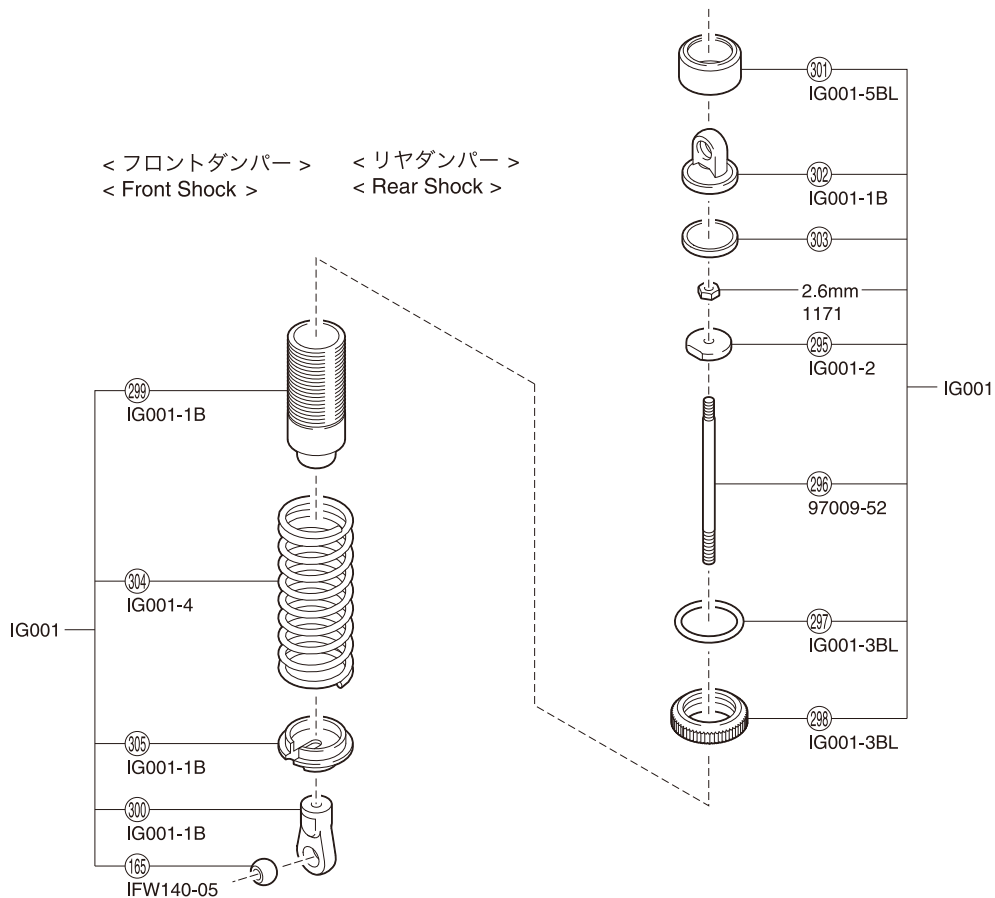

● 分解図 EXPLODED VIEW

メカプレート  
Radio Plate

メカボックス  
Radio Box

センターギヤボックス  
Center Gearbox

エンジン  
Engine

デフギヤ  
Differential

< フロント/リヤデフ >  
< Front / Rear Differential >

< センターデフ >  
< Center Differential >

ダンパー  
Shock Absorber

< フロントダンパー >    < リヤダンパー >  
< Front Shock >        < Rear Shock >

※ (298) (301) はNO.IG001 GTダンパーセットで購入した場合、色はシルバーとなります。  
If using No.IG001 GT Shock Set, (298) and (301) are silver.