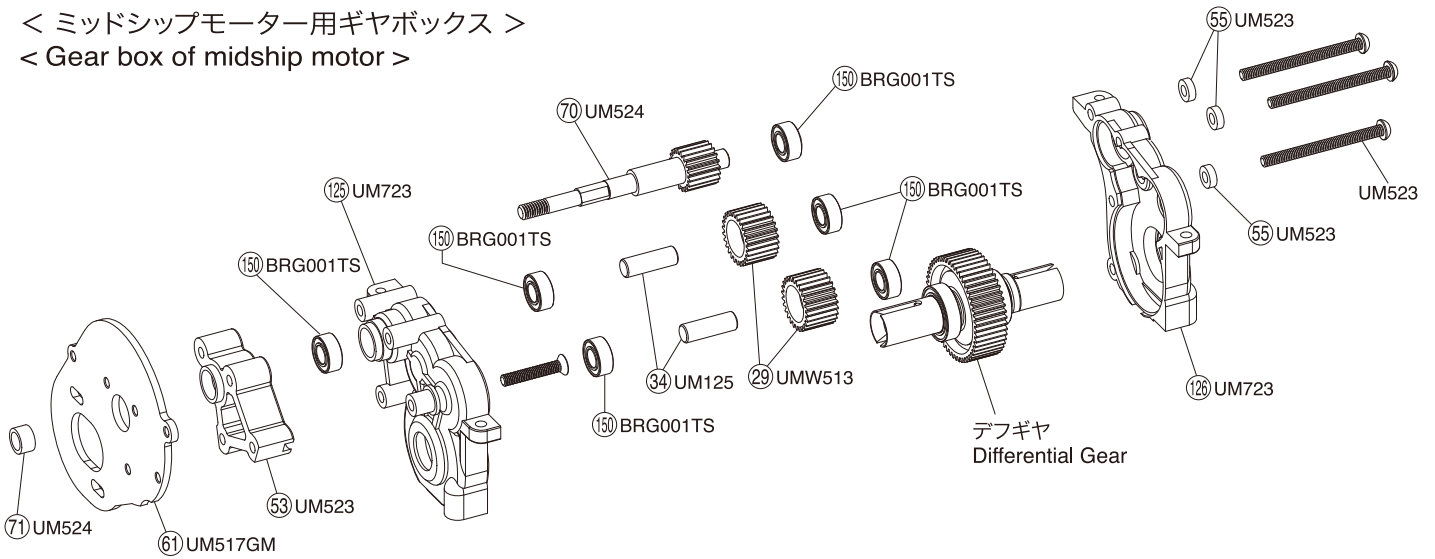

● 分解図
EXPLODED VIEW

※一部パーツ販売していないパーツがあります。
Note that some parts are not sold as spare parts!

● 分解図
EXPLODED VIEW

< スリッパークラッチ >
< Slipper clutch >

< リヤモーター用ギヤボックス >
< Gear box of rear motor >

< ミッドシップモーター用ギヤボックス >
< Gear box of midship motor >

< デフギヤ >
< Differential gear >