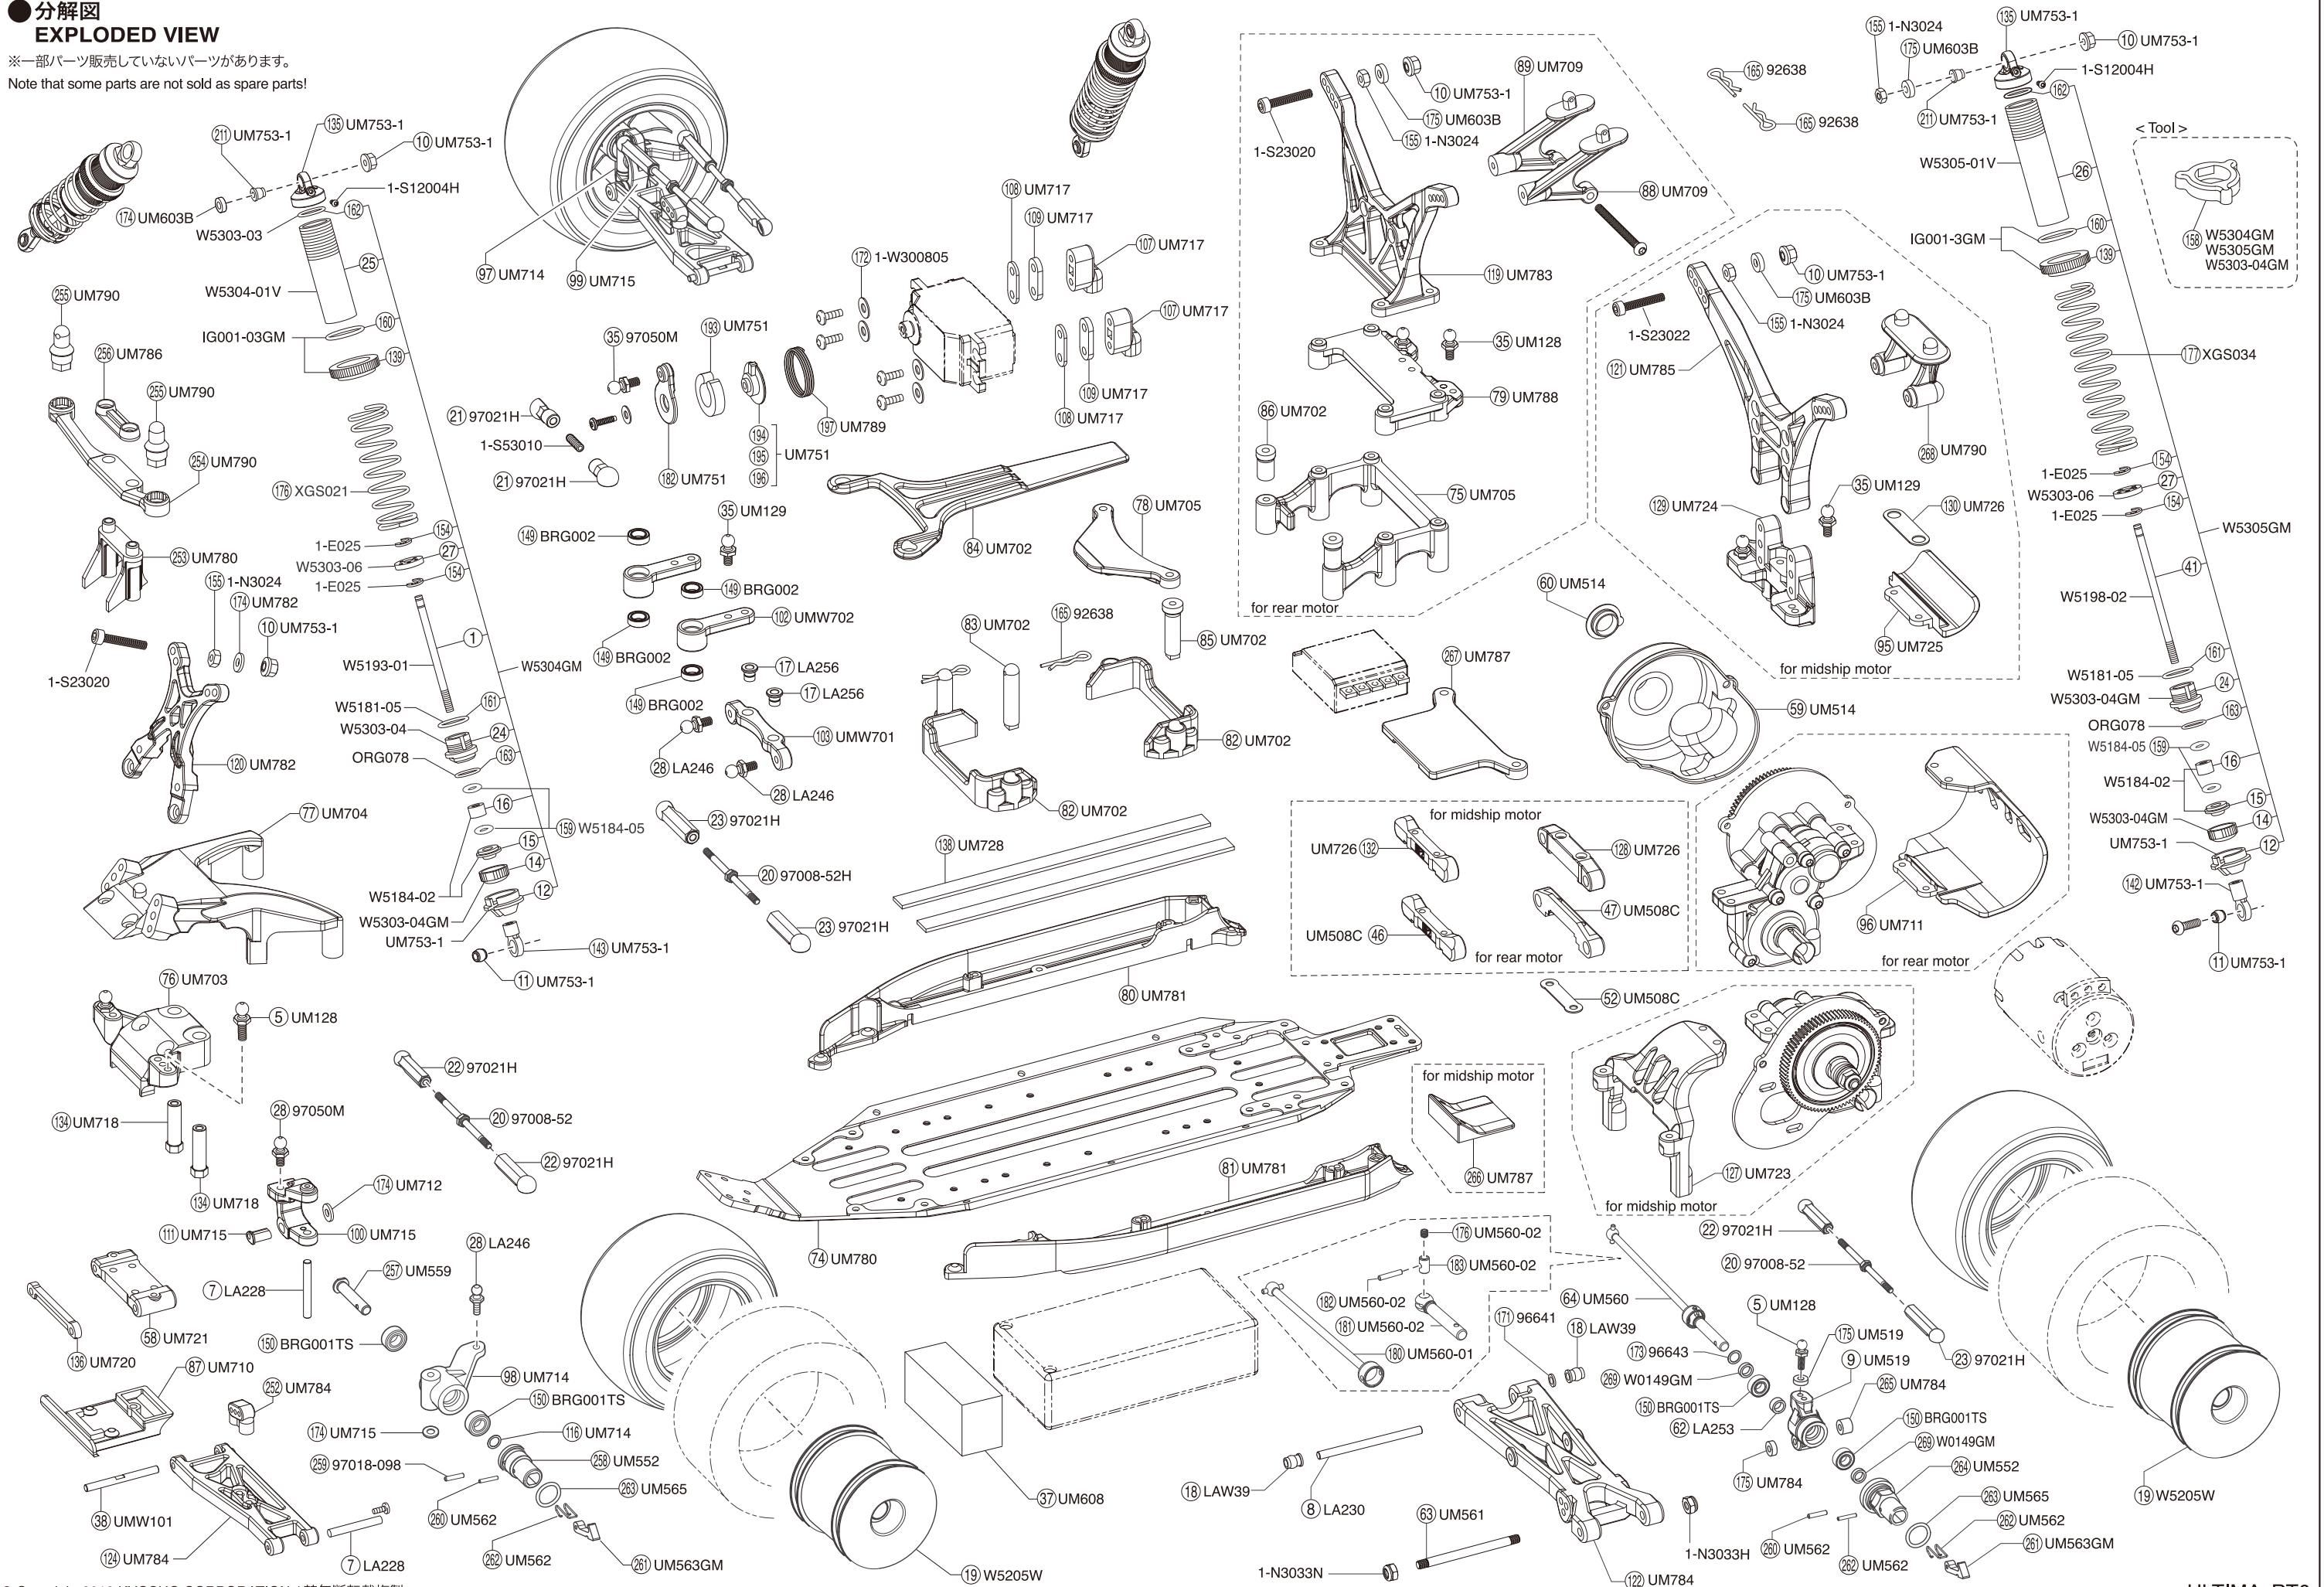

● 分解図
EXPLODED VIEW

※一部パーツ販売していないパーツがあります。
Note that some parts are not sold as spare parts!

● 分解図
EXPLODED VIEW

< スリッパークラッチ >
< Slipper clutch >

< リヤモーター用ギヤボックス >
< Gear box of rear motor >

< ミッドシップモーター用ギヤボックス >
< Gear box of midship motor >

< デフギヤ >
< Differential gear >