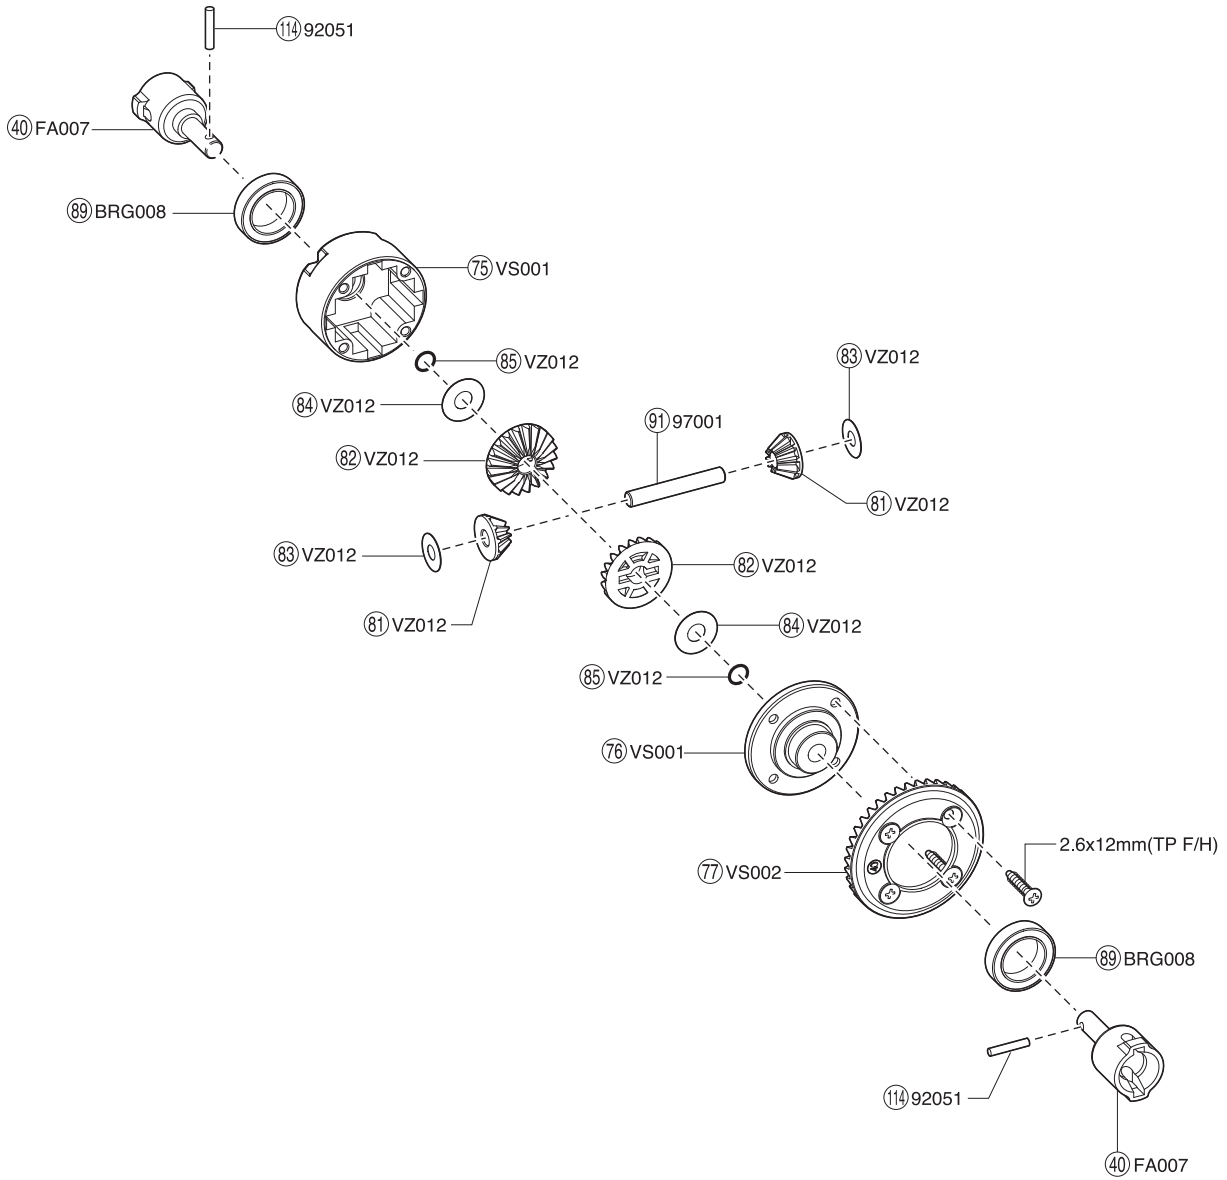

● 分解図

EXPLODED VIEW
EXPLOSIONSZEICHNUNG
VUE ECLATEE
DESPIECE

フロント / Front / Vorne /
Avant / Delantera

サーボセイバー / Servo Saver / Servo Saver /
Sauve-servo / Salvaservos

アッパーシャシー / Upper Chassis / Obere Chassisplatte /
Châssis supérieur / Chasis Superior

センターシャフト / Center Shaft / Getriebeeinheit /
Axe de différentiel central / Palier Central

モーター / Motor / Motor / Moteur
Motor

デフギヤ / Differential / Gear Differential
Différentiel / Diferencial

ダンパー / Shock Absorber / Stoßdämpfer
Amortisseur / Amortiguador