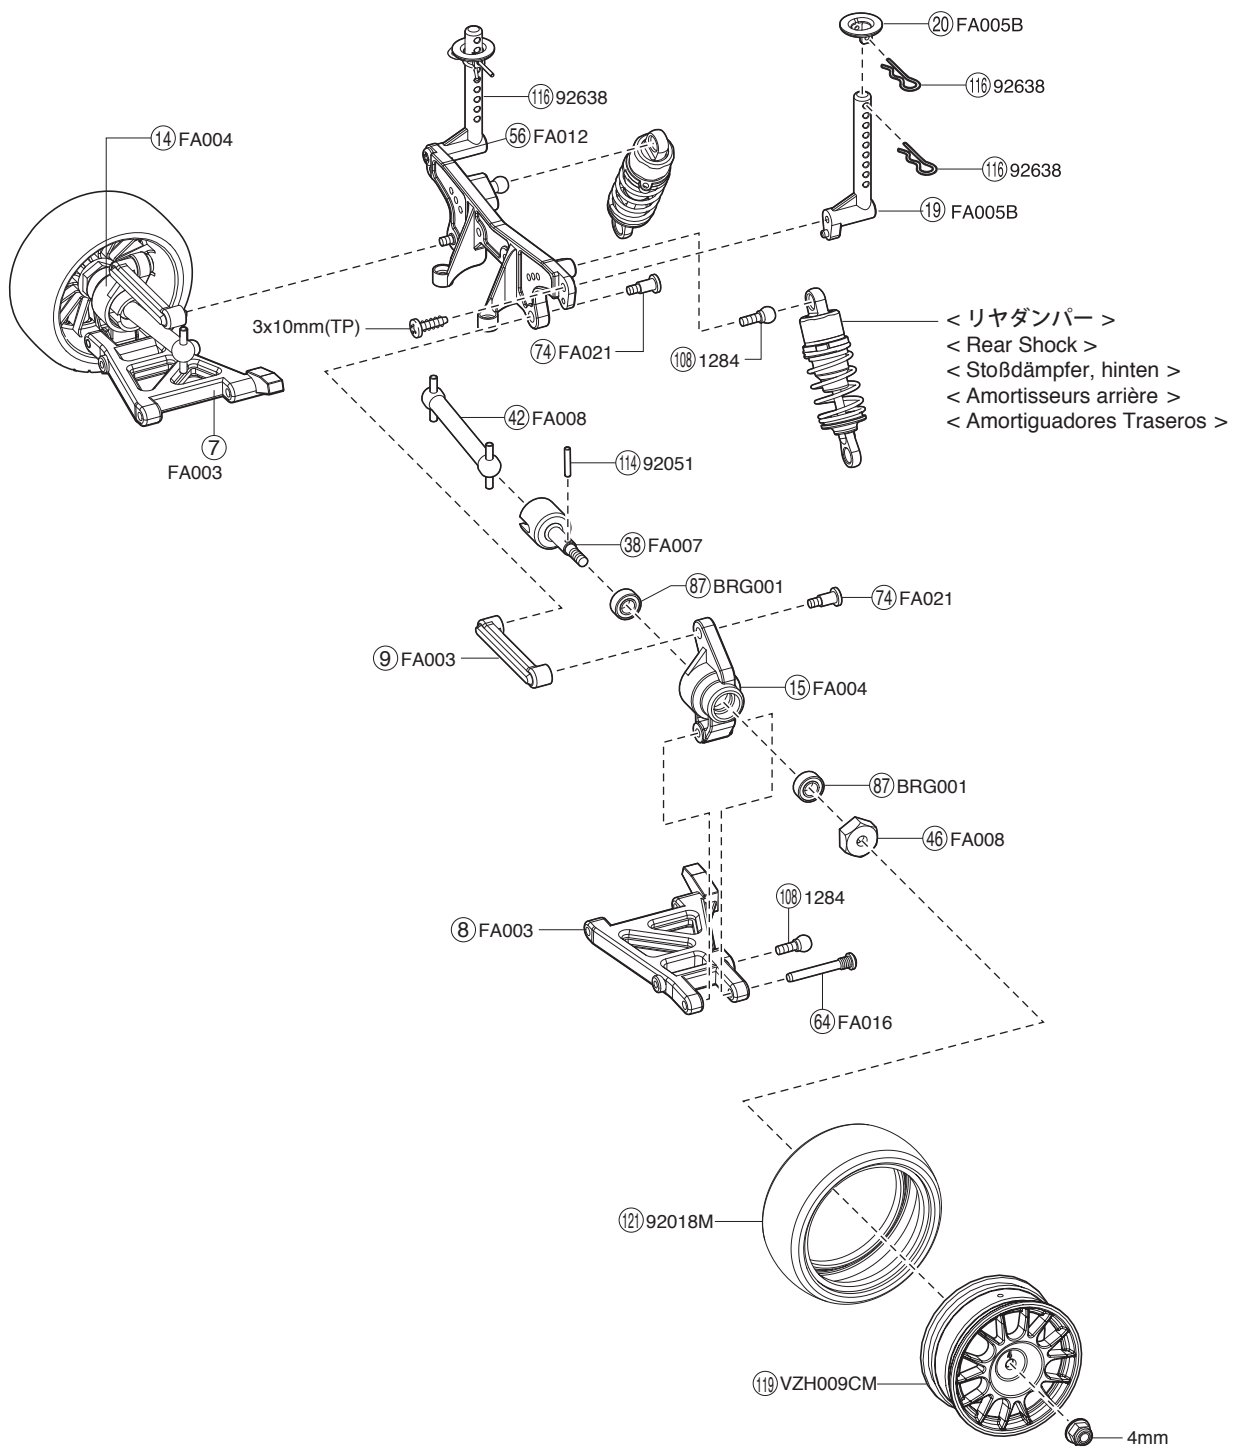

● 分解図

EXPLODED VIEW
EXPLOSIONSZEICHNUNG
VUE ECLATEE
DESPIECE

フロント / Front / Vorne /
Avant / Delantera

サーボセイバー / Servo Saver / Servo Saver /
Sauve-servo / Salvaservos

アッパーシャシー / Upper Chassis / Obere Chassisplatte /
Châssis supérieur / Chasis Superior

センターシャフト / Center Shaft / Getriebeeinheit /
Axe de différentiel central / Palier Central

モーター / Motor / Motor / Moteur
Motor

デフギヤ / Differential / Gear Differential
Différentiel / Diferencial

ダンパー / Shock Absorber / Stoßdämpfer
Amortisseur / Amortiguador