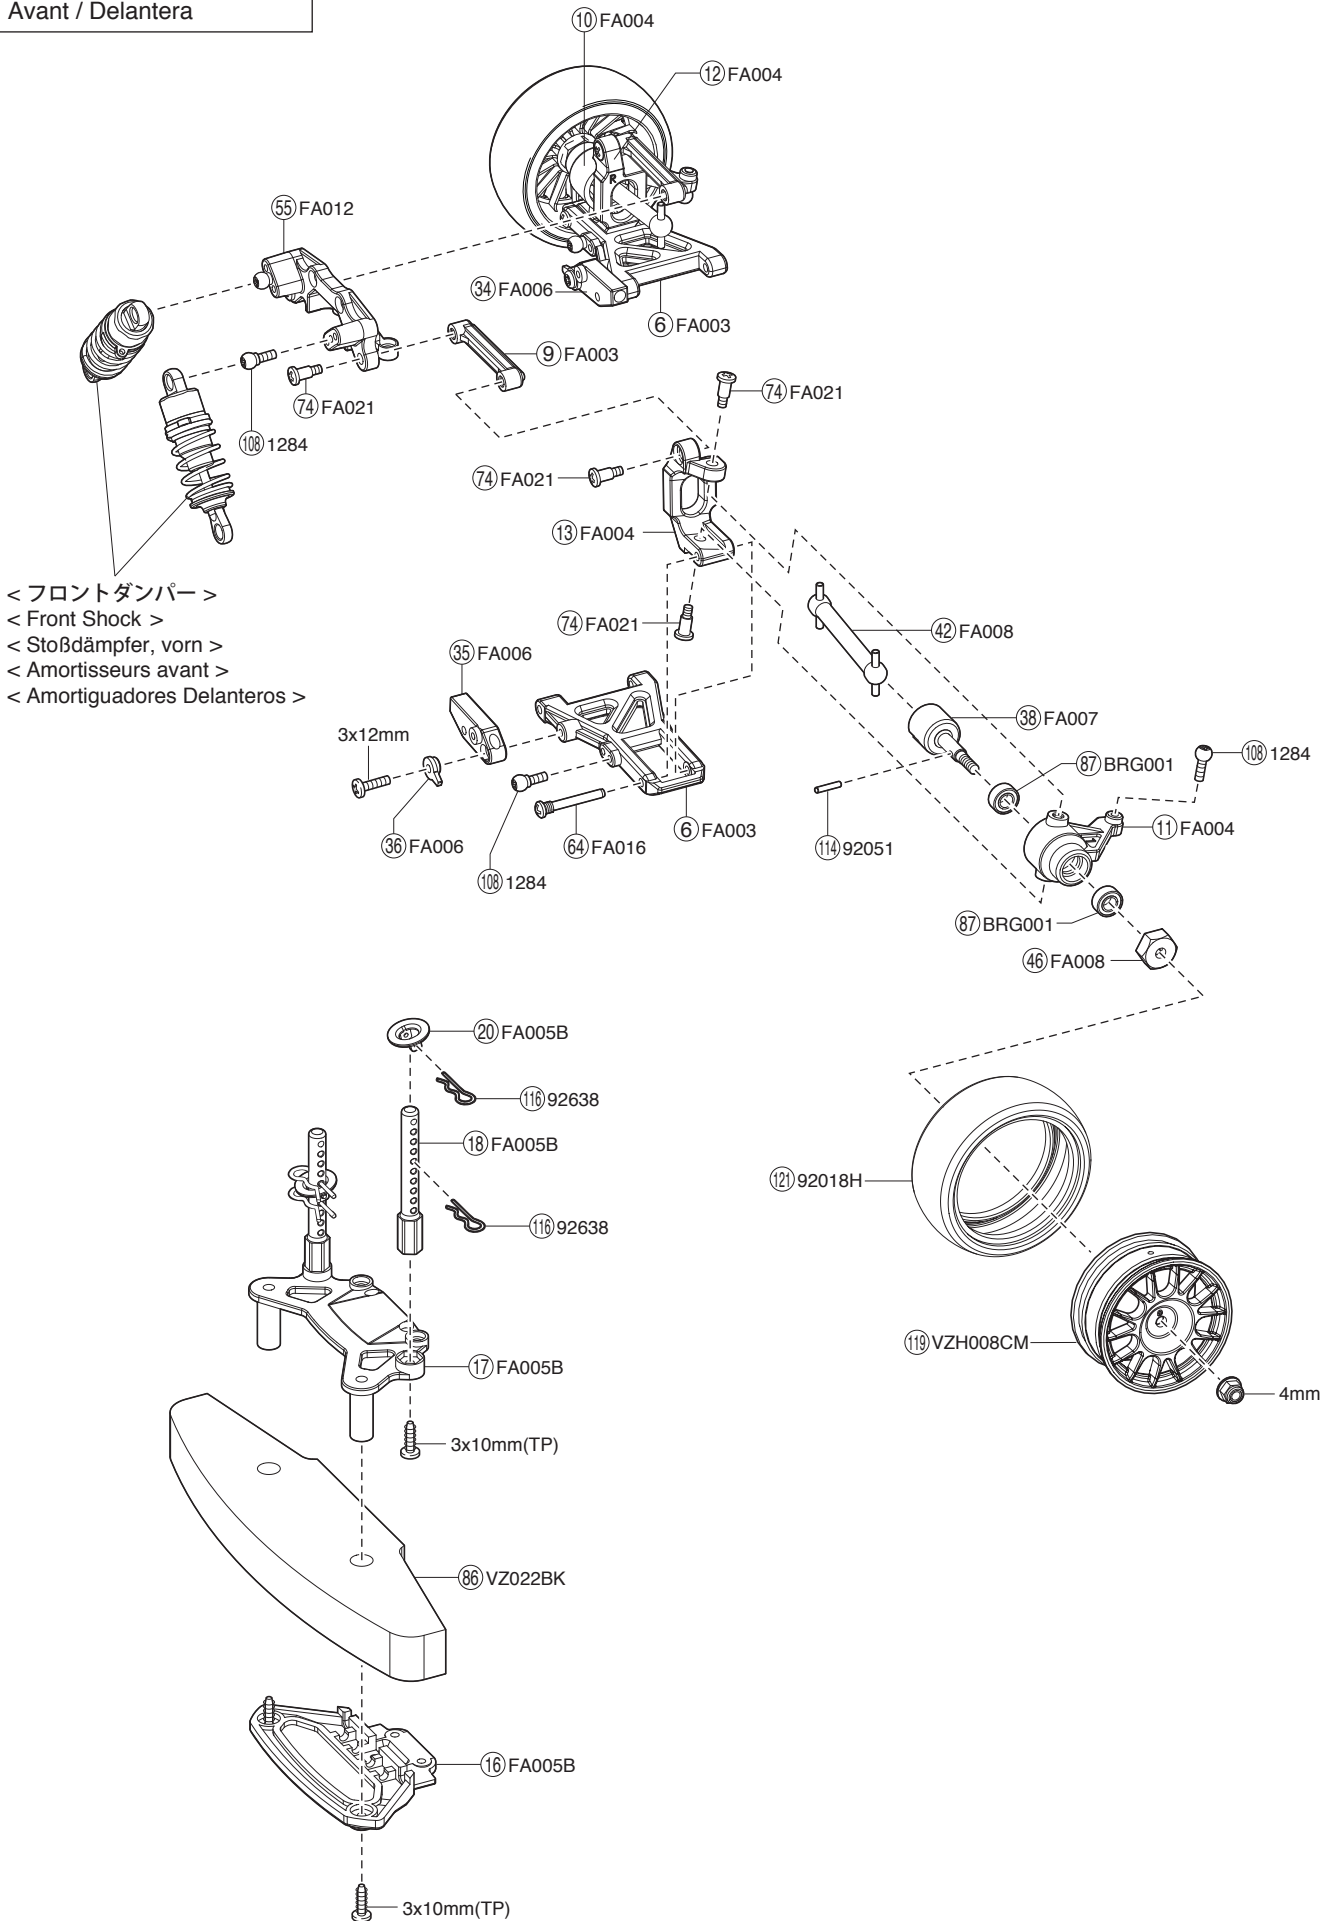

● 分解図

EXPLODED VIEW
EXPLOSIONSZEICHNUNG
VUE ECLATEE
DESPIECE

フロント / Front / Vorne /
Avant / Delantera

サーボセイバー / Servo Saver / Servo Saver /
Sauve-servo / Salvaservos

アッパーシャシー / Upper Chassis / Obere Chassisplatte /
Châssis supérieur / Chasis Superior

センターシャフト / Center Shaft / Getriebeeinheit /
Axe de différentiel central / Palier Central

モーター / Motor / Motor / Moteur
Motor

デフギヤ / Differential / Gear Differential
Différentiel / Diferencial

ダンパー / Shock Absorber / Stoßdämpfer
Amortisseur / Amortiguador