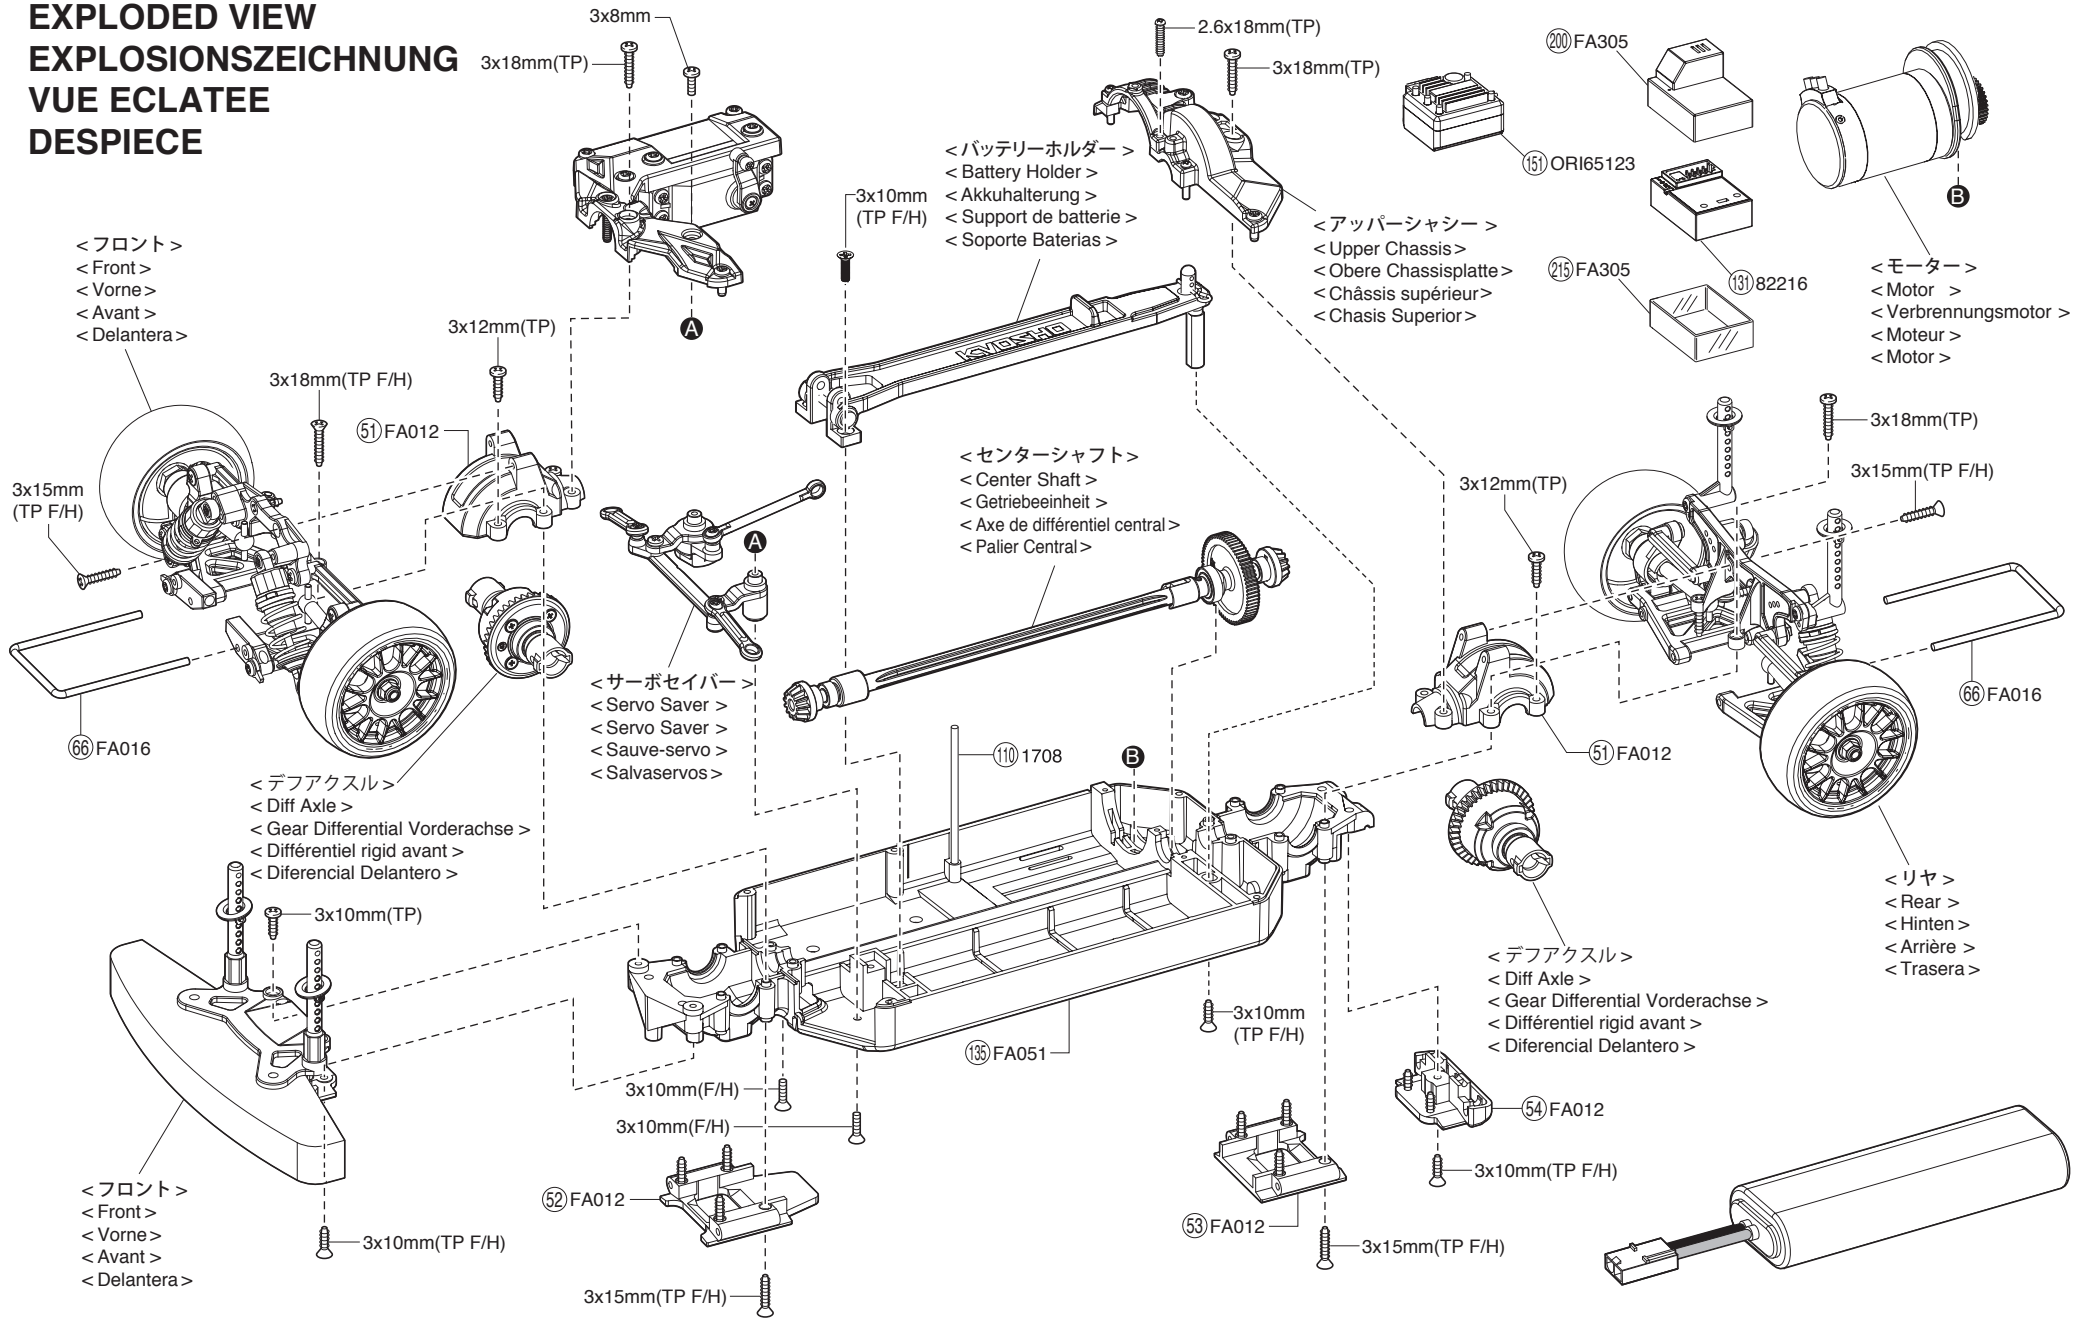

● 分解図

EXPLODED VIEW
EXPLOSIONSZEICHNUNG
VUE ECLATEE
DESPIECE

フロント / Front / Vorne /
Avant / Delantera

サーボセイバー / Servo Saver / Servo Saver /
Sauve-servo / Salvaservos

アッパーシャシー / Upper Chassis / Obere Chassisplatte /
Châssis supérieur / Chasis Superior

センターシャフト / Center Shaft / Getriebeeinheit /
Axe de différentiel central / Palier Central

モーター / Motor / Motor / Moteur
Motor

デフギヤ / Differential / Gear Differential
Différentiel / Diferencial

ダンパー / Shock Absorber / Stoßdämpfer
Amortisseur / Amortiguador