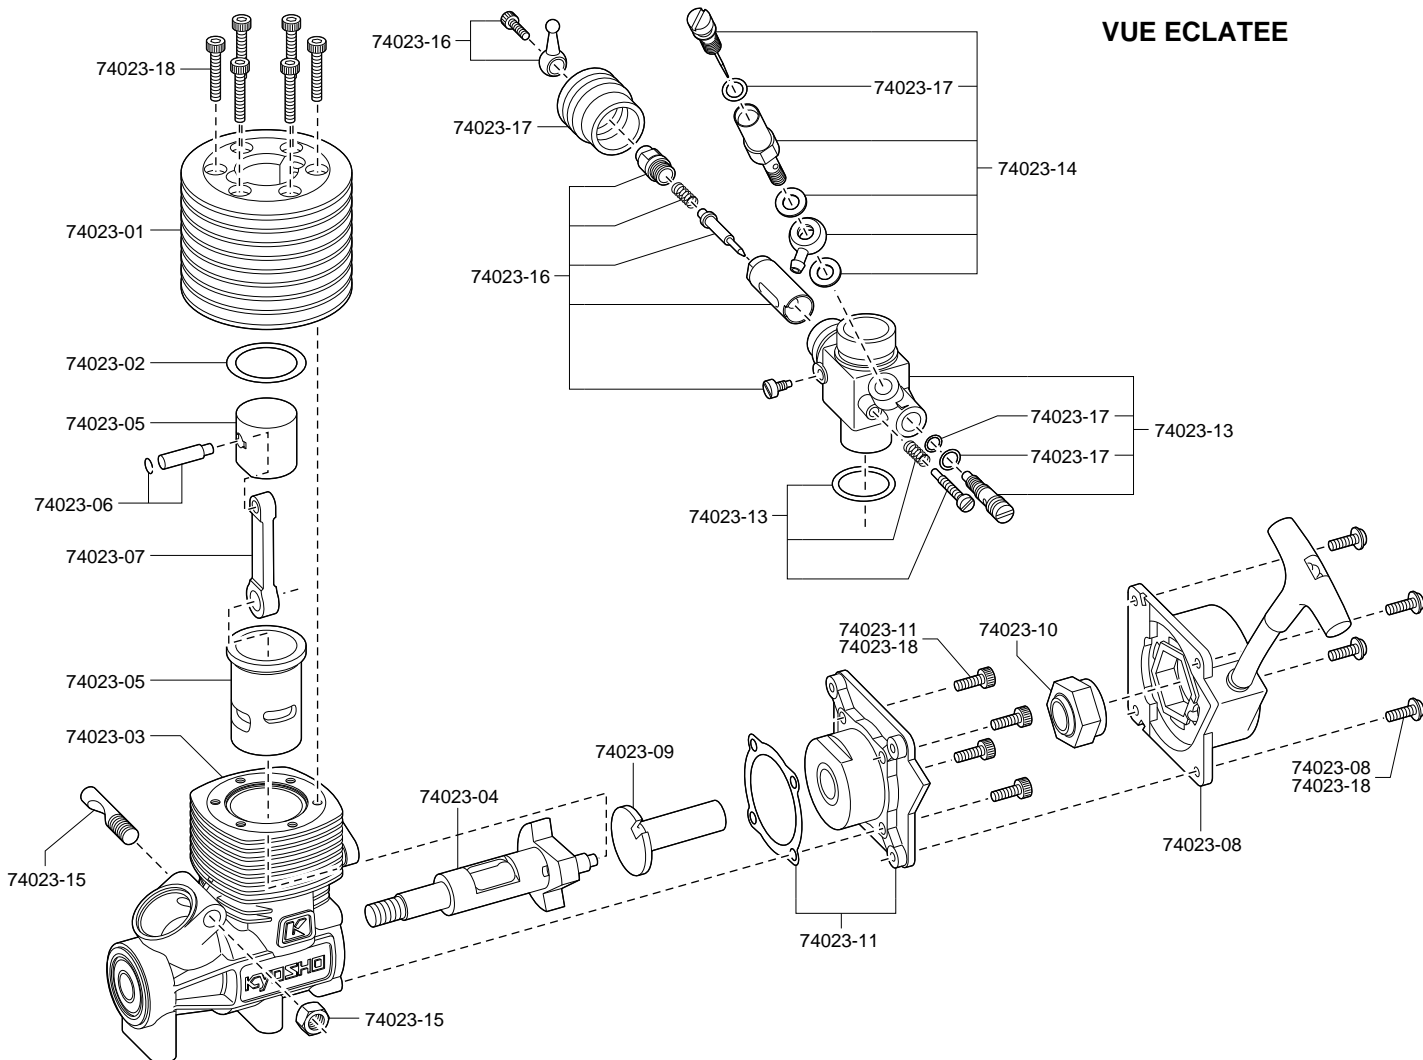

GX21.R

KYOSHO
THE FINEST RADIO CONTROL MODELS

VUE ECLATEE

*Les spécifications peuvent changer sans préavis!

Réf. 74023

© 2003 KYOSHO CORPORATION