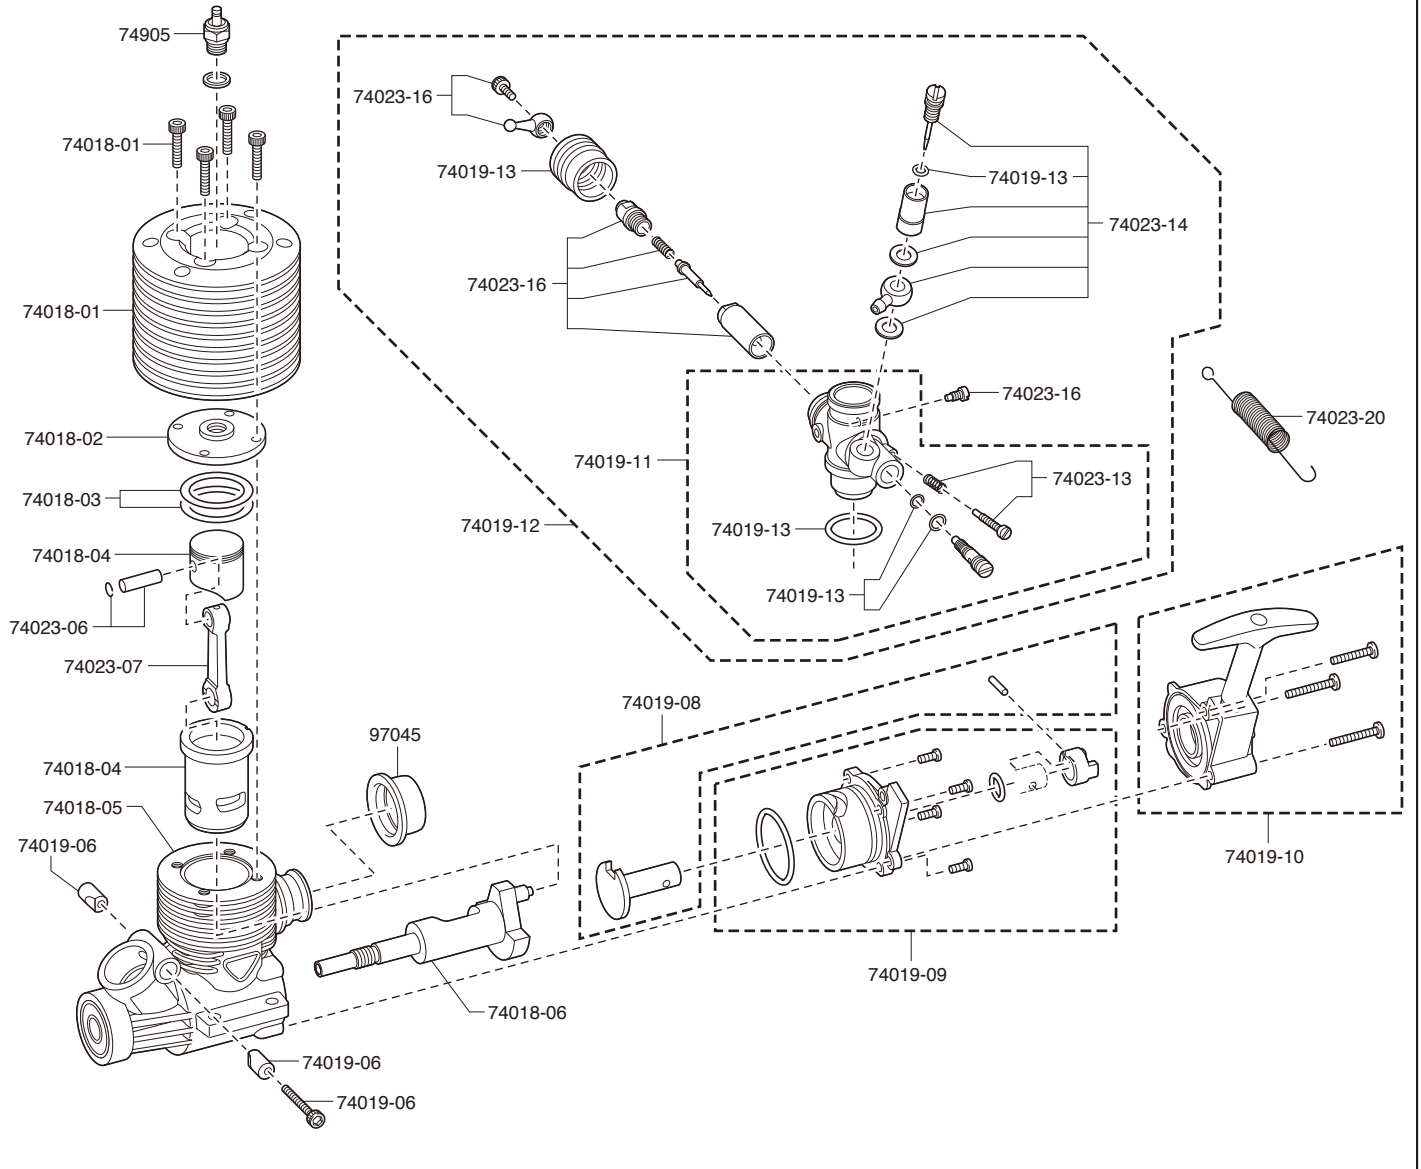

KE21Rエンジン分解図 / EXPLODED VIEW / EXPLOSIONSZEICHNUNG / VUE ECLATEE / DESPIECE

スペアパーツ SPARE PARTS

★ FOR JAPANESE MARKET ONLY.

品番 No.	パーツ名 Part Names	★定価 (税込)
74018	KE21Rエンジン KE21R Engine	XXXX
74018-01	シリンダーヘッド (KE21R) Cylinder Head (KE21R)	XXXX
74018-02	アンダーヘッド (KE21R) Under Head (KE21R)	XXXX
74018-03	ヘッドガスケット (KE21R) Head Gasket (KE21R)	XXX
74018-04	ピストン・シリンダーセット (KE21R) Piston & Cylinder Set (KE21R)	XXXX
74018-05	クランクケースセット (KE21R) Crankcase (KE21R)	XXXX
74018-06	クランクシャフト (KE21R) Crankshaft (KE21R)	XXXX
74019-06	キャブレターストッパー (KE25) Carburetor Stopper (KE25)	630
74019-08	スターターシャフト (KE25) Starter Shaft (KE25)	840
74019-09	バックプレートセット (KE25) Back Plate Set (KE25)	2100
74019-10	リコイルスターター (KE25) Recoil Starter (KE25)	1890
74019-11	キャブレターボディセット (KE25) Carburetor Body Set (KE25)	2415
74019-12	スライドキャブセット (KE25) Slide Carburetor Set (KE25)	5250

品番 No.	パーツ名 Part Names	★定価 (税込)
74019-13	メンテナンスキット Maintenance Kit	1050
74023-06	ピストンピン Piston Pin	525
74023-07	コンロッド Connecting Rod	1890
74023-14	ニードルセット Needle Set	1365
74023-16	スライドバルブセット Slide Valve Set	2100
74023-20	スロットルリターンズプリング Throttle Return Spring	158
74023-21	フロントベアリング (GX21) Outside Bearing (GX21)	683
74905	Gグロープラグ G-Glow Plug	840
97045	マフラーガスケット (21~28クラス/5pcs) Muffler Gasket (21-28 class / 5pcs)	1260